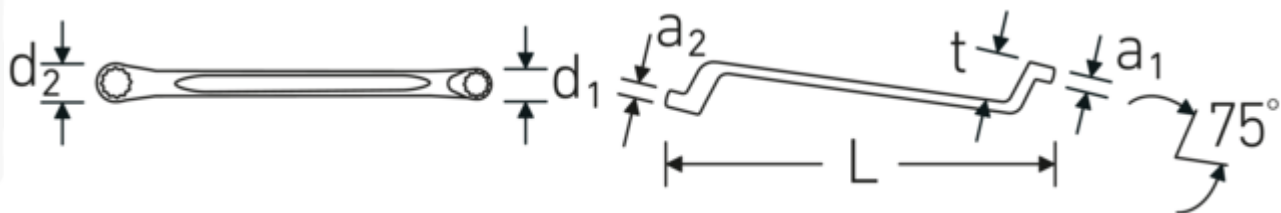

Dubbele ringsleutelset StahlwilleSTABIL®, metrisch

StahlwilleSTABIL® 20

Artikelnr. **96410407**
GTIN **4018754080991**
Model **StahlwilleSTABIL 20/10**

Aanwijzing.

Dubbele ringsleutelset StahlwilleSTABIL StahlwilleSTABIL 20/10 6x7-30x32 10 st.

Eigenschappen.

StahlwilleSTABIL®

- diep doorgezet
- in kartonnen verpakking

Voordelen.

10-delige steeksleutelset (diep gebogen, DIN838/
ISO10104) in kartonnen verpakking

Door een hoogwaardig speciaalstaal en high-tech
smeedproces zijn de dubbele ringsleutels duurzaam en
robuust

Het speciale AS-Drive-profiel zorgt voor hoge
krachtoverdracht op de zijkant van bouten en moeren
zonder deze te beschadigen

De gripvaste afwerking zorgt voor ergonomische
schroevendraaiers die prettig in de hand liggen

Extreem dunwandige ringen maken het mogelijk om op
moeilijk bereikbare plaatsen in machines, auto's, fietsen
enz. te werken.

Technische tekening.

Technische kenmerken.

Aantal gereedschappen	10 st.
Voorraad L.	6x7-30x32
nr.	20/10