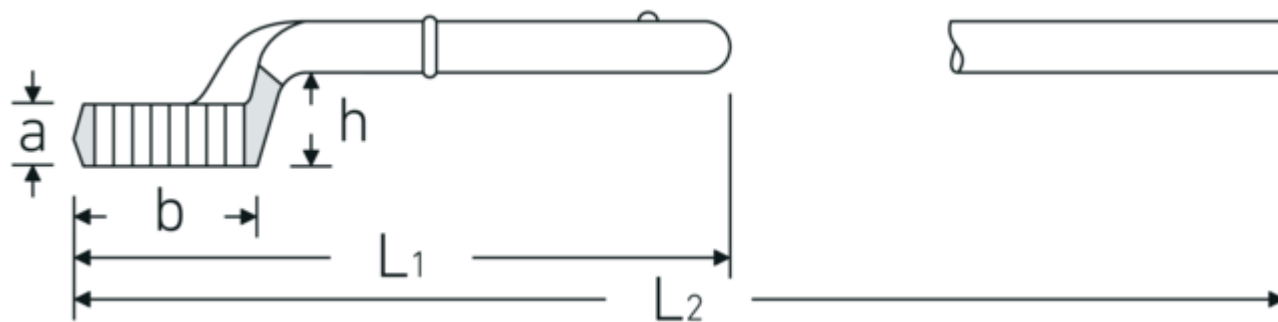

Træk ringnøgle

5

Art. nr. 42020041
GTIN 4018754023486
Model 5 41

Betegnelse. Spænderingsnøgle St. 41mm L.265mm

Egenskaber.

- uden håndtag
- Chrome-Alloy-Steel, forkromet

Teknisk tegning.

Tekniske egenskaber.

a	22 mm
Bredde mm (b)	62 mm
til nr.	2
Højde mm (h)	39,5 mm
L1	265 mm
L2	750 mm
Bredde på tværs af flader 1 [mm]	41 mm

Logistiske data.

Dybde mm (IFS)	268
Bredde mm (IFS)	62
Højde mm (IFS)	57
Længde (pakket, mm)	268
Bredde (pakket, mm)	62
Højde (pakket, mm)	57
Volumen (pakket, dm ³)	0.947112 dm ³
Art. nr.	42020041