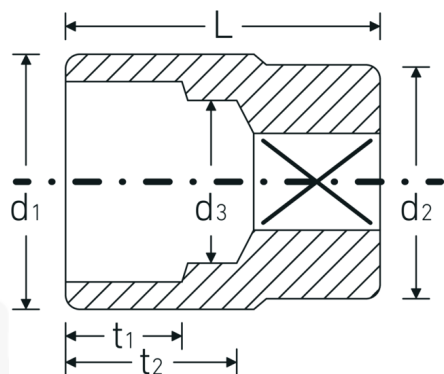

Topnøglehoveder

55a

Art. nr. **05410072**
GTIN **4018754009497**
Model **55 A 2**

Betegnelse. 3/4 " Topnøgleindsats St. 2" L.80mm

Egenskaber.

- SAE AS 954-E (testværdier), ASME B 107.1
- AS-drive og HPQ®-stål indtil 1 1/2", forkromet

Fordele.

SAE AS 954-E (testværdier), ASME B 107.1

Teknisk tegning.

Tekniske egenskaber.

Udgangsprofil Dobbeltsekskant AS-drive

Logistiske data.

Dybde mm (IFS) 80
Bredde mm (IFS) 67

Firkantet drev indvendigt (tommer)	3/4 "
d1	67 mm
d2	40 mm
d3	33 mm
Længde mm (L)	80 mm
Bredde på tværs af flader [tommer]	2 "
t1	34 mm
t2	48,5 mm

Højde mm (IFS)	67
Længde (pakket, mm)	85
Bredde (pakket, mm)	70
Højde (pakket, mm)	70
Volumen (pakket, dm3)	0.4165 dm3
Art. nr.	05410072
Vægt (brutto, kg)	0,757
Vægt PAP (kg)	0,000
Vægt PVC (kg)	0,007
GTIN	4018754009497
Oprindelsesland	GERMANY
Oprindelsesregion	Nordrhein-Westfalen
WEEE/ElektroG	nicht ear-pflichtig
Toldtarif nr.	82042000
Standard for pakning	1
Vægt (g)	757 g