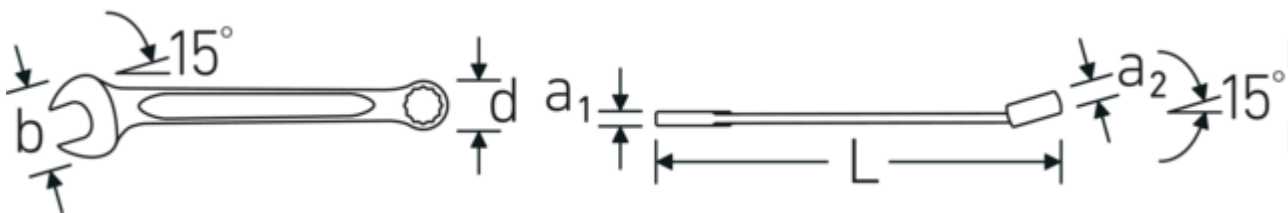

## Combination spanner OPEN BOX, inch OPEN BOX 13a

Product no. **40482828**  
GTIN **4018754020140**  
Model **OPEN BOX 13a 7/16**

**Label.** Combination spanner OPEN BOX long Spanner size 7/16 " L.135mm

### Advantages.

Made in Germany – STAHLWILLE Combination spanner OPEN BOX, inch , open end 15 °angled, length 135 mm, DIN 3113 Form A / ISO 7738 Form A, , 40482828.

### Technical Attributes.

a1	4,8 mm
a2	8 mm
Width mm (b)	26 mm
d	16,4 mm

### Logistics data.

Depth mm (IFS)	137
Width mm (IFS)	25
Height mm (IFS)	9
Length (packed, mm)	137
Width (packed, mm)	60

<b>DIN</b>	DIN 3113 Form A / ISO 7738 Form A	<b>Height (packed, mm)</b>	28
<b>Length mm (L)</b>	135 mm	<b>Volume (packed, dm<sup>3</sup>)</b>	0.23016 dm <sup>3</sup>
<b>Jaw angle</b>	15 °	<b>Art. no.</b>	40482828
<b>Ring position</b>	15 °	<b>Weight (gross, kg)</b>	0,418
<b>Spanner width 1 [inch]</b>	7/16 "	<b>Weight PAP (kg)</b>	0,000
<b>Spanner width s 2 [inch]</b>	7/16 "	<b>Weight PVC (kg)</b>	0,007
		<b>GTIN</b>	4018754020140
		<b>Country of origin</b>	GERMANY
		<b>Region of origin</b>	Nordrhein-Westfalen
		<b>WEEE/ElektroG</b>	nicht ear-pflichtig
		<b>Customs tariff no.</b>	82041100
		<b>Packing standard</b>	10
		<b>Weight</b>	41 g