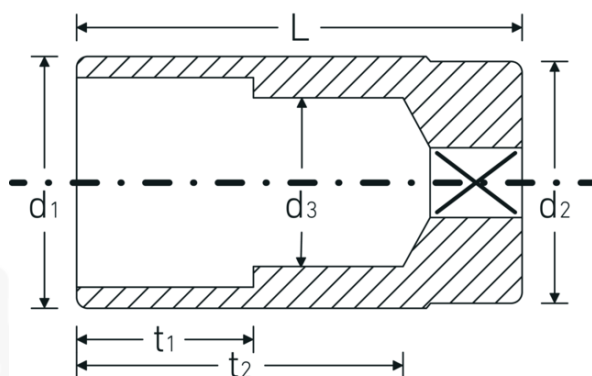

Bocas de llave de vaso

46

Núm. art. 02020014
GTIN 4018754002207
Modelo 46 14

Designación. 3/8 " Juego de bocas de llaves de vaso SW 14mm Long.60mm

Descripción.

- largas
- DIN 3124/ISO 2725-1, DIN EN 3710, DIN EN 3709, ASME B 107.5M
- HPQ®-Acero de altas características, cromadas

Ventajas.

largo

Dibujo técnico.

Atributos técnicos.

Perfil de salida	Hexágono doble AS-drive
Accionamiento cuadrado interior (pulgadas)	3/8 "
d1	19,4 mm
d2	17,5 mm
d3	13 mm
DIN	DIN 3124 / ISO 2725-1, DIN EN 3710, DIN EN 3709, ASME B 107.5M
Longitud mm (L)	60 mm
Anchura de los planos [mm]	14 mm
t1	25 mm
t2	45,8 mm

Datos logísticos.

Profundidad mm (IFS)	60
Anchura mm (IFS)	20
Altura mm (IFS)	20
Longitud (empaquetada, mm)	105
Anchura (empaquetada, mm)	63
Altura en pulgadas	41
Volumen (envasado, dm3)	0.271215 dm3
Núm. art.	02020014
Peso (bruto, kg)	0,750
Peso PAP (kg)	0,000
Peso PVC (kg)	0,007
GTIN	4018754002207
País de origen	GERMANY
Región de origen	Nordrhein-Westfalen
RAEE/Ley eléctrica	nicht ear-pflichtig
Arancel de aduanas núm.	82042000
Norma de embalaje	10
Peso	75 g

Variantes.

Núm. art.	Nº de modelo (ERP)	Designación	GTIN
02020008	46 8	3/8 " Juego de bocas de llaves de vaso SW 8mm Long.54mm	4018754167661
02020010	46 10	3/8 " Juego de bocas de llaves de vaso SW 10mm Long.54mm	4018754002160
02020011	46 11	3/8 " Juego de bocas de llaves de vaso SW 11mm Long.54mm	4018754002177
02020012	46 12	3/8 " Juego de bocas de llaves de vaso SW 12mm Long.54mm	4018754002184
02020013	46 13	3/8 " Juego de bocas de llaves de vaso SW 13mm Long.54mm	4018754002191
02020014	46 14	3/8 " Juego de bocas de llaves de vaso SW 14mm Long.60mm	4018754002207
02020015	46 15	3/8 " Juego de bocas de llaves de vaso SW 15mm Long.60mm	4018754002214
02020016	46 16	3/8 " Juego de bocas de llaves de vaso SW 16mm Long.60mm	4018754002221