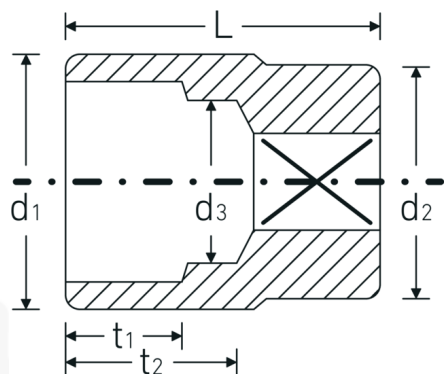

### Designazione.

3/4 " Inserto chiave a bussola Mis. 1 5/16" Lar.59mm

### Descrizione.

- SAE AS 954-E (valori di controllo), ASME B 107.1
- AS-drive ed acciaio ad alte prestazioni HPQ® fino a 1 1/2", cromate

## Attributi tecnici.

Profilo di uscita Doppio esagonale AS-drive

## Dati logistici.

Profondità mm (IFS) 59  
Larghezza mm (IFS) 47

<b>Azionamento quadrato interno (pollici)</b>	3/4 "	<b>Altezza mm (IFS)</b>	47
<b>d1</b>	46,5 mm	<b>Lunghezza (imballata, mm)</b>	100
<b>d2</b>	40 mm	<b>Larghezza (imballata, mm)</b>	70
<b>d3</b>	32,1 mm	<b>Altezza (imballata, mm)</b>	48
<b>Lunghezza mm (L)</b>	59 mm	<b>Volume (imballato, dm3)</b>	0.336 dm3
<b>Larghezza tra le piastre [pollici]</b>	1 5/16 "	<b>N° Art.</b>	05410058
<b>t1</b>	24 mm	<b>Peso (lordo, kg)</b>	0,700
<b>t2</b>	33,1 mm	<b>Peso PAP (kg)</b>	0,000
		<b>Peso PVC (kg)</b>	0,006
		<b>GTIN</b>	4018754009398
		<b>Paese di origine</b>	GERMANY
		<b>Regione di origine</b>	Nordrhein-Westfalen
		<b>RAEE/Legge sull'elettricità</b>	nicht ear-pflichtig
		<b>N. tariffa doganale</b>	82042000
		<b>Standard di imballaggio</b>	2
		<b>Peso [mm]</b>	348 g