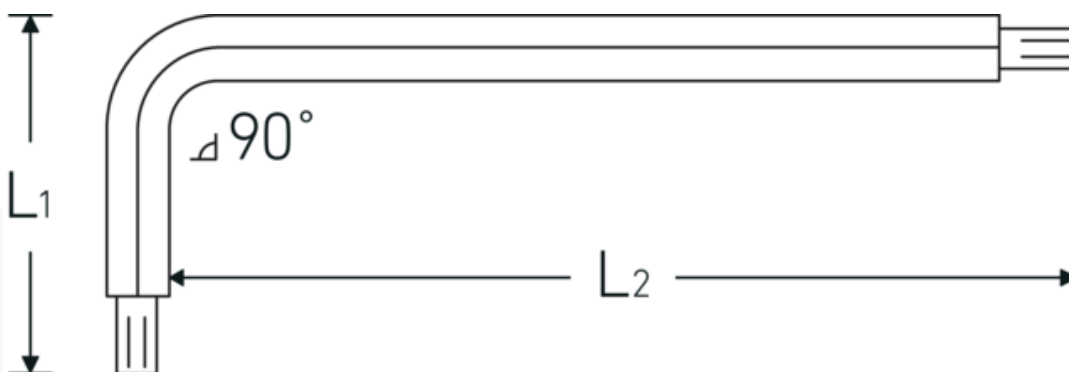

### Bezeichnung.

TORX® Winkelschraubendreher L.27mm x 136mm

### Eigenschaften.

- für Innen-TORX® Schrauben
- lange Ausführung
- Kugelkopf am langen Schaftende
- Schwenkwinkel bis 25° nach jeder Seite
- Chrom-Vanadium, brüniert

## Technische Attribute.

Abtriebsprofil	TORX®
Größe Abtriebsprofil	T15
L1	27 mm
L2	136 mm