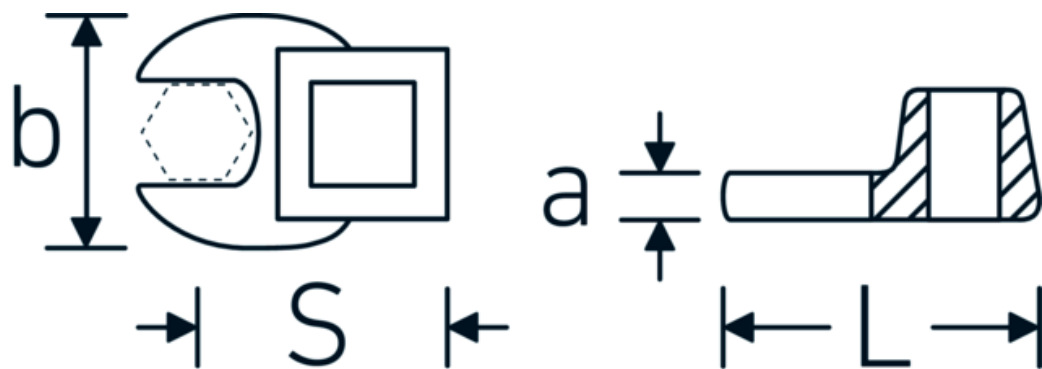

Chiavi CROW-FOOT

540a

Nr. art **02500066**
GTIN **4018754004805**
Modello **540 A 1 5/8**

Designazione.

3/8 " Chiave CROW-FOOT Mis. 1 5/8" Lar.63mm

Descrizione.

- Chrome-Alloy-Steel, cromate
- Attenzione! Modifica il valore impostato sulla chiave dinamometrica <!-- (vedi indicazioni pag. [170524]) -->

Disegno tecnico.

Attributi tecnici.

a	8 mm
Azionamento quadrato interno (pollici)	3/8 "
Larghezza mm (b)	70 mm
Lunghezza mm (L)	63 mm
S	37,3 mm

Dati logistici.

Profondità mm (IFS)	63
Larghezza mm (IFS)	70
Altezza mm (IFS)	18
Lunghezza (imballata, mm)	63
Larghezza (imballata, mm)	70
Altezza (imballata, mm)	18

Varianti.

N° Art.	Nr. modello (ERP)	Designazione	GTIN
01500024	540 A 3/8	1/4 " Chiave CROW-FOOT Mis. 3/8" Lar.25,5mm	4018754173839
02500028	540 A 7/16	3/8 " Chiave CROW-FOOT Mis. 7/16" Lar.32mm	4018754004621
02500032	540 A 1/2	3/8 " Chiave CROW-FOOT Mis. 1/2" Lar.34,3mm	4018754004638
02500034	540 A 9/16	3/8 " Chiave CROW-FOOT Mis. 9/16" Lar.37,7mm	4018754004645
02500036	540 A 5/8	3/8 " Chiave CROW-FOOT Mis. 5/8" Lar.37,7mm	4018754004652
02500038	540 A 11/16	3/8 " Chiave CROW-FOOT Mis. 11/16" Lar.42,5mm	4018754004669
02500040	540 A 3/4	3/8 " Chiave CROW-FOOT Mis. 3/4" Lar.42,5mm	4018754004676
02500042	540 A 13/16	3/8 " Chiave CROW-FOOT Mis. 13/16" Lar.42,3mm	4018754004683
02500044	540 A 7/8	3/8 " Chiave CROW-FOOT Mis. 7/8" Lar.44,5mm	4018754004690
02500048	540 A 1	3/8 " Chiave CROW-FOOT Mis. 1" Lar.47mm	4018754004706
02500050	540 A 1 1/16	3/8 " Chiave CROW-FOOT Mis. 1 1/16" Lar.47mm	4018754004713
02500052	540 A 1 1/8	3/8 " Chiave CROW-FOOT Mis. 1 1/8" Lar.50mm	4018754004720
02500054	540 A 1 3/16	3/8 " Chiave CROW-FOOT Mis. 1 3/16" Lar.50mm	4018754004737
02500056	540 A 1 1/4	3/8 " Chiave CROW-FOOT Mis. 1 1/4" Lar.53mm	4018754004744