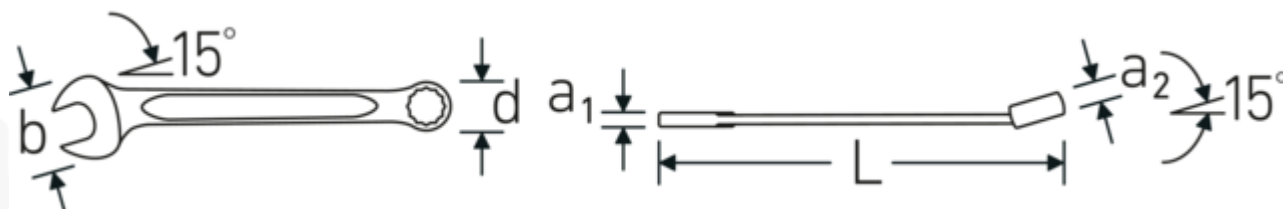

Rysunek techniczny.

Atrybuty techniczne.

a1	9,4 mm
a2	16,5 mm

Dane logistyczne.

Głębokość mm (IFS)	363
Szerokość mm (IFS)	70