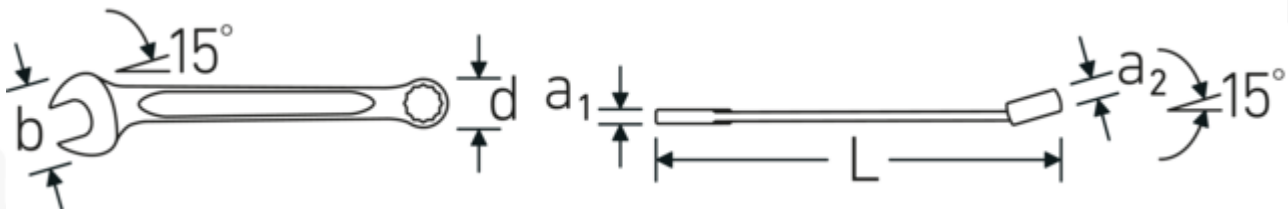

Technische tekening.

Technische kenmerken.

a1 4,5 mm
a2 7 mm

Logistieke gegevens.

Diepte mm (IFS) 120
Breedte mm (IFS) 20