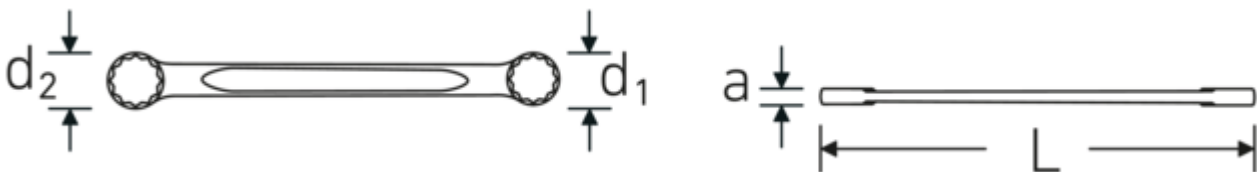

Dubbele ringsleutel, metrisch

StahlwilleSTABIL®21

Artikelnr. **41053032**
GTIN **4018754021420**
Model **21 30 x 32**

Aanwijzing.

Dubbele ringsleutel M. 30 x 32 mm L.325mm

Eigenschappen.

StahlwilleSTABIL®

- recht
- DIN 837/ISO 10103
- Chrome-Alloy-Steel, verchromd

Voordelen.

recht

Technische tekening.

Technische kenmerken.

| | |
|----------------|-------------------------|
| a | 12 mm |
| Uitvoerprofiel | Dubbel-zeskant AS-drive |
| d1 | 43 mm |
| d2 | 45,5 mm |

Logistieke gegevens.

| | |
|----------------------|-----|
| Diepte mm (IFS) | 326 |
| Breedte mm (IFS) | 46 |
| Hoogte mm (IFS) | 13 |
| Lengte (verpakt, mm) | 345 |

| | | | |
|------------------------------------|---------------------|------------------------------|---------------------|
| DIN | DIN 837 / ISO 10103 | Breedte (verpakt, mm) | 95 |
| Lengte mm (L) | 325 mm | Hoogte (verpakt, mm) | 40 |
| Flatbreedte 1 [mm] | 30 mm | Volume (verpakt, dm3) | 1.311 dm3 |
| Breedte over vlakken 2 [mm] | 32 mm | Artikelnr. | 41053032 |
| | | Gewicht (bruto, CG) | 1,445 |
| | | Gewicht PAP (CG) | 0,000 |
| | | Gewicht PVC (CG) | 0,014 |
| | | GTIN | 4018754021420 |
| | | Land van oorsprong | GERMANY |
| | | Regio van oorsprong | Nordrhein-Westfalen |
| | | WEEE/ElektroG | nicht ear-pflichtig |
| | | Douanetarief nr. | 82041100 |
| | | Verpakkingsstandaard | 5 |
| | | Gewicht (g) | 289 g |