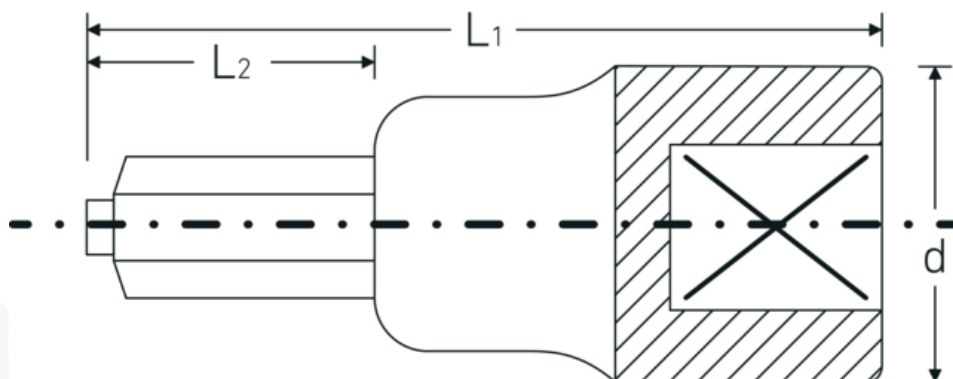

Chiavi a bussola INHEX

54IC

Nr. art **03070006**
GTIN **4018754006489**
Modello **54 IC 6**

Designazione. Inserto cacciavite INHEX 1/2 " 6mm Lar.60mm

Descrizione.

- con perno di guida per viti con cava esagonale
- Chrome-Alloy-Steel, cromate

Vantaggi.

per viti a brugola esagonali con guida a codolo

Disegno tecnico.

Attributi tecnici.

Profilo di uscita Esagonale
Uscita esagono esterno (mm) 6 mm

Dati logistici.

Profondità mm (IFS) 60
Larghezza mm (IFS) 23

Azionamento quadrato interno (pollici)	1/2 "	Altezza mm (IFS)	23
d	22,7 mm	Lunghezza (imballata, mm)	90
L1	60 mm	Larghezza (imballata, mm)	90
L2	22 mm	Altezza (imballata, mm)	23
		Volume (imballato, dm3)	0.1863 dm3
		N° Art.	03070006
		Peso (lordo, kg)	0,361
		Peso PAP (kg)	0,000
		Peso PVC (kg)	0,003
		GTIN	4018754006489
		Paese di origine	GERMANY
		Regione di origine	Nordrhein-Westfalen
		RAEE/Legge sull'elettricità	nicht ear-pflichtig
		N. tariffa doganale	82042000
		Standard di imballaggio	5
		Peso [mm]	71 g

Varianti.

N° Art.	Nr. modello (ERP)	Designazione	GTIN
03070005	54 IC 5	Inserto cacciavite INHEX 1/2 " 5mm Lar.60mm	4018754006472
03070006	54 IC 6	Inserto cacciavite INHEX 1/2 " 6mm Lar.60mm	4018754006489
03070008	54 IC 8	Inserto cacciavite INHEX 1/2 " 8mm Lar.60mm	4018754006496
03070010	54 IC 10	Inserto cacciavite INHEX 1/2 " 10mm Lar.60mm	4018754006502
03070012	54 IC 12	Inserto cacciavite INHEX 1/2 " 12mm Lar.60mm	4018754006519
03070014	54 IC 14	Inserto cacciavite INHEX 1/2 " 14mm Lar.60mm	4018754006526