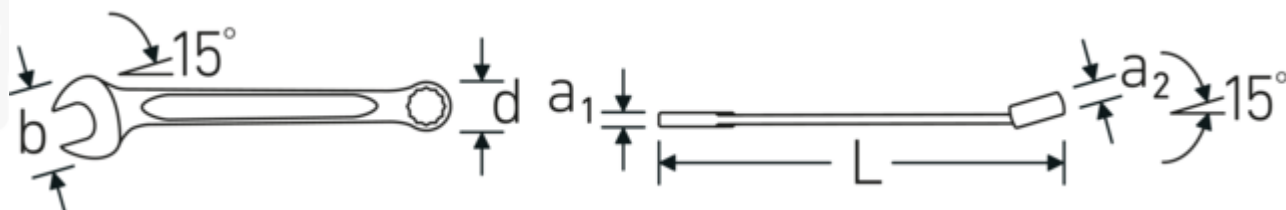

Llaves combinadas OPEN-BOX

OPEN BOX 13a

Núm. art. **40485858**
GTIN **4018754020294**
Modelo **OPEN BOX 13a 1 5/16**

Designación. Llave de anillo OPEN BOX SW 1 5/16 " L.450mm

Descripción. • Chrome-Alloy-Steel, cromadas

Ventajas.

Made in Germany: STAHLWILLE Llaves combinadas OPEN-BOX , lado de la boca en estrella acodado 15 °, longitud 450 mm, DIN 3113 Form A / ISO 7738 Form A, , 40485858

Extremadamente resistente y duradero: más fuerte que cualquier tornillo

Estructura de la superficie de alta calidad con buen agarre para trabajar de manera segura incluso con las manos grasientas

Dibujo técnico.

Atributos técnicos.

a1	9,6 mm
a2	17 mm
Anchura mm (b)	74 mm
d	47 mm
DIN	DIN 3113 Form A / ISO 7738 Form A
Longitud mm (L)	450 mm
Posición de la boca	15 °
Posición del anillo	15 °
Anchura de los planos 1 [pulgada]	1 5/16 "
Anchura de los planos 2 [pulgadas]	1 5/16 "

Datos logísticos.

Profundidad mm (IFS)	450
Anchura mm (IFS)	74
Altura mm (IFS)	9
Longitud (empaquetada, mm)	452
Anchura (empaquetada, mm)	75
Altura en pulgadas	9
Volumen (envasado, dm3)	0.3051 dm3
Núm. art.	40485858
Peso (bruto, kg)	0,617
Peso PAP (kg)	0,000
Peso PVC (kg)	0,012
GTIN	4018754020294
País de origen	GERMANY
Región de origen	Nordrhein-Westfalen
RAEE/Ley eléctrica	nicht ear-pflichtig
Arancel de aduanas núm.	82041100
Norma de embalaje	1
Peso	617 g