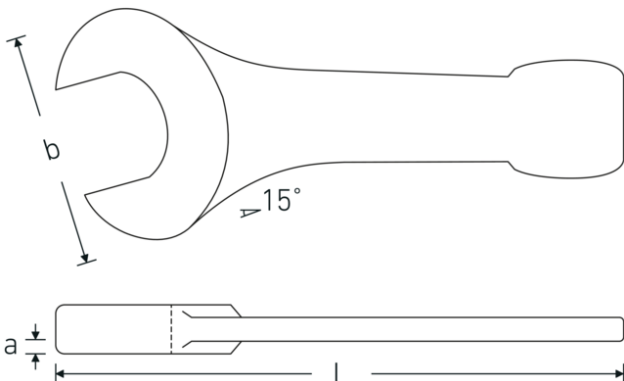

Steekslagsleutel

4204

Artikelnr. **42040055**
GTIN **4018754023721**
Model **4204 55**

Aanwijzing. Steekslagsleutel M. 55mm L.300mm

Eigenschappen.

- DIN 133
- gelegeerd staal, staalgrijs

Voordelen.

DIN 133

Technische tekening.

Technische kenmerken.

a 23 mm
Breedte mm (b) 116 mm

Logistieke gegevens.

Diepte mm (IFS) 298
Breedte mm (IFS) 116

DIN	DIN 133	Hoogte mm (IFS)	26
Lengte mm (L)	300 mm	Lengte (verpakt, mm)	298
Flatbreedte 1 [mm]	55 mm	Breedte (verpakt, mm)	116
		Hoogte (verpakt, mm)	26
		Volume (verpakt, dm3)	0.898768 dm3
		Artikelnr.	42040055
		Gewicht (bruto, CG)	2,057
		Gewicht PAP (CG)	0,000
		Gewicht PVC (CG)	0,000
		GTIN	4018754023721
		Land van oorsprong	GERMANY
		Regio van oorsprong	Nordrhein-Westfalen
		WEEE/ElektroG	nicht ear-pflichtig
		Douanetarief nr.	82041100
		Verpakkingsstandaard	1
		Gewicht (g)	2057 g