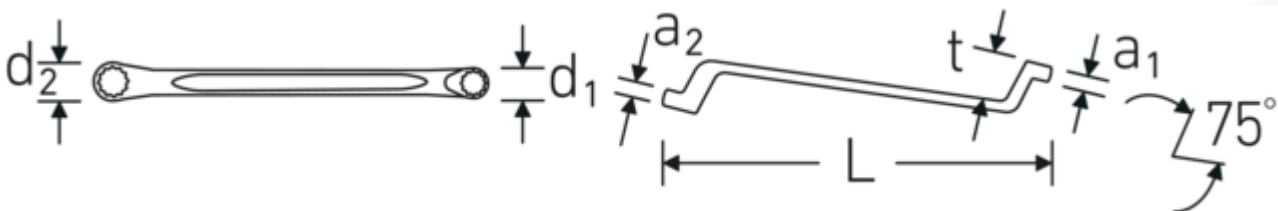

Chiavi poligonali doppie

StahlwilleSTABIL®20

Nr. art **41043641**
GTIN **4018754021185**
Modello **StahlwilleSTABIL 20 36 x 41**

Designazione. Chiave poligonale doppia StahlwilleSTABIL Mis. 36 x 41 mm L.440mm

Descrizione. StahlwilleSTABIL®

- curvatura profonda
- DIN 838/ISO 10104
- Chrome-Alloy-Steel, cromate

Vantaggi.

a gomito profondo

Disegno tecnico.

Attributi tecnici.

a1	17 mm
a2	18 mm
Profilo di uscita	Doppio esagonale AS-drive

Dati logistici.

Profondità mm (IFS)	440
Larghezza mm (IFS)	60
Altezza mm (IFS)	37
Lunghezza (imballata, mm)	450

d1	53 mm	Larghezza (imballata, mm)	60
d2	60 mm	Altezza (imballata, mm)	37
Lunghezza mm (L)	440 mm	Volume (imballato, dm3)	0,999 dm3
Larghezza tra le piastre 1 [mm]	36 mm	N° Art.	41043641
Posizione dell'anello	75 °	Peso (lordo, kg)	1,015
Larghezza tra le piastre 2 [mm]	41 mm	Peso PAP (kg)	0,000
t	40 mm	Peso PVC (kg)	0,020
		GTIN	4018754021185
		Paese di origine	GERMANY
		Regione di origine	Nordrhein-Westfalen
		RAEE/Legge sull'elettricità	nicht ear-pflichtig
		N. tariffa doganale	82041100
		Standard di imballaggio	1
		Peso [mm]	1015 g