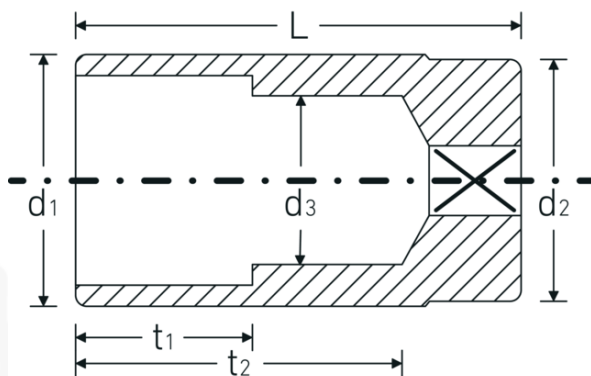

## Topnøgleindsatser 3/8", metriske, lange

46

Art. nr. 02020010  
GTIN 4018754002160  
Model 46 10

**Betegnelse.** 3/8 " Topnøgleindsats St. 10mm L.54mm

**Egenskaber.**

- lang
- DIN 3124/ISO 2725-1, DIN EN 3710, DIN EN 3709, ASME B 107.5M
- HPQ®-stål, forkromet

## Tekniske egenskaber.

Udgangsprofil	Dobbeltsekskant AS-drive
Firkantet drev indvendigt (tommer)	3/8 "
d1	14,3 mm
d2	16,5 mm
d3	9 mm
DIN	DIN 3124 / ISO 2725-1, DIN EN 3710, DIN EN 3709, ASME B 107.5M
Længde mm (L)	54 mm
Bredde på tværs af flader [mm]	10 mm
t1	20 mm
t2	42,5 mm

## Logistiske data.

Dybde mm (IFS)	54
Bredde mm (IFS)	17
Højde mm (IFS)	17
Længde (pakket, mm)	90
Bredde (pakket, mm)	57
Højde (pakket, mm)	35
Volumen (pakket, dm <sup>3</sup> )	0.17955 dm <sup>3</sup>
Art. nr.	02020010
Vægt (brutto, kg)	0,415
Vægt PAP (kg)	0,000
Vægt PVC (kg)	0,003
GTIN	4018754002160
Oprindelsesland	GERMANY
Oprindelsesregion	Nordrhein-Westfalen
WEEE/ElektroG	nicht ear-pflichtig
Toldtarif nr.	82042000
Standard for pakning	10
Vægt (g)	41 g