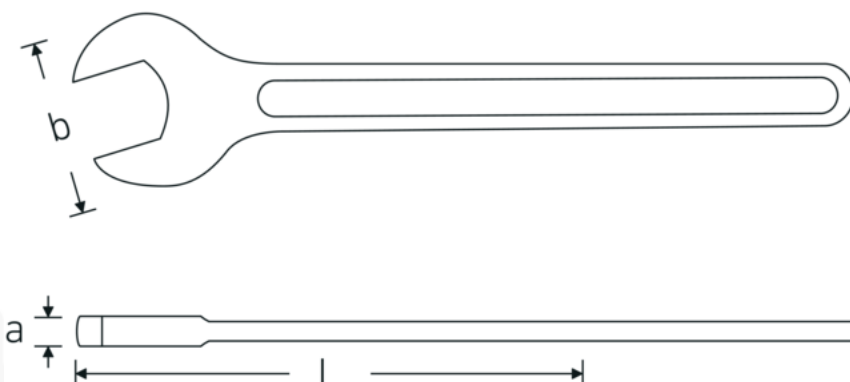

## Einmaulschlüssel, metrisch

**4004**

Art.-Nr. **40040700**

GTIN **4018754018413**

Modell **4004 70**

**Bezeichnung.** Einmaulschlüssel SW 70mm L.572mm

**Eigenschaften.**

- Spezialstahl, stahlgrau
- DIN 894 bis 85 mm

### Vorteile.

DIN 894 bis 85 mm.

### Technische Zeichnung.

### Technische Attribute.

a	20 mm
Breite mm (b)	142 mm