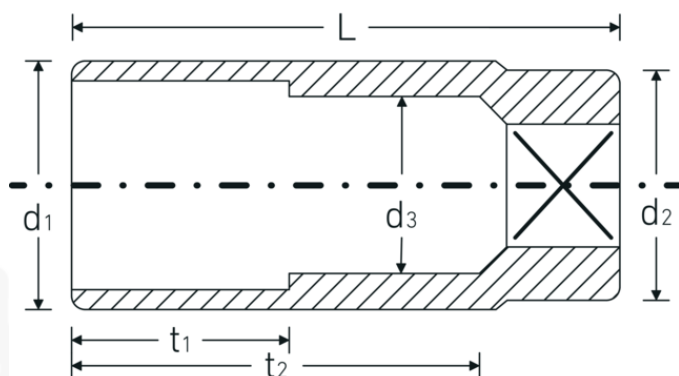

Nasadki

56

Art. nr **05020030**
GTIN **4018754008957**
Modelka **56 30**

Oznaczenie. 3/4 " Wkładka do kluczy nasadowych Wi. 30mm Dt.90mm

Właściwości.

- DIN 3124/ISO 2725-1, ASME B 107.5 M
- długie
- profil AS-drive i HPQ®-stal wysokosprawną do rozm. 36 mm, chromowane

Zalety.

DIN 3124/ISO 2725-1, ASME B 107.5 M

Rysunek techniczny.

Atrybuty techniczne.

Profil wyjściowy

sześciokąt AS-drive

Dane logistyczne.

Głębokość mm (IFS)

90

Kwadratowy napęd wewnętrzny (cal)	3/4 "	Szerokość mm (IFS)	42
d1	42 mm	Wysokość mm (IFS)	42
d2	38 mm	Długość (w opakowaniu, mm)	215
d3	27 mm	Szerokość (w opakowaniu, mm)	95
DIN	DIN 3124 / ISO 2725-1, ASME B 107.5 M	Wysokość (w opakowaniu, mm)	43
Długość mm (L)	90 mm	Objętość (w opakowaniu, dm³)	0.878275 dm ³
Szerokość w poprzek płaskowników [mm]	30 mm	Art. nr	05020030
t1	40 mm	Waga (brutto, kg)	2,395
t2	65,6 mm	Waga PAP (kg)	0,000
		Waga PVC (kg)	0,010
		GTIN	4018754008957
		Kraj pochodzenia	GERMANY
		Region pochodzenia	Nordrhein-Westfalen
		WEEE/ElektroG	nicht ear-pflichtig
		Nr taryfy celnej	82042000
		Standard pakowania	5
		Waga (g)	477 g

Variants.

Art. nr	Nr modelu (ERP)	Oznaczenie	GTIN
05020022	56 22	3/4 " Wkładka do kluczy nasadowych Wi. 22mm Dł.90mm	4018754008926
05020024	56 24	3/4 " Wkładka do kluczy nasadowych Wi. 24mm Dł.90mm	4018754008933
05020027	56 27	3/4 " Wkładka do kluczy nasadowych Wi. 27mm Dł.90mm	4018754008940
05020030	56 30	3/4 " Wkładka do kluczy nasadowych Wi. 30mm Dł.90mm	4018754008957
05020032	56 32	3/4 " Wkładka do kluczy nasadowych Wi. 32mm Dł.90mm	4018754008964
05020034	56 34	3/4 " Wkładka do kluczy nasadowych Wi. 34mm Dł.90mm	4018754008971
05020036	56 36	3/4 " Wkładka do kluczy nasadowych Wi. 36mm Dł.90mm	4018754008988
05020041	56 41	3/4 " Wkładka do kluczy nasadowych Wi. 41mm Dł.90mm	4018754008995