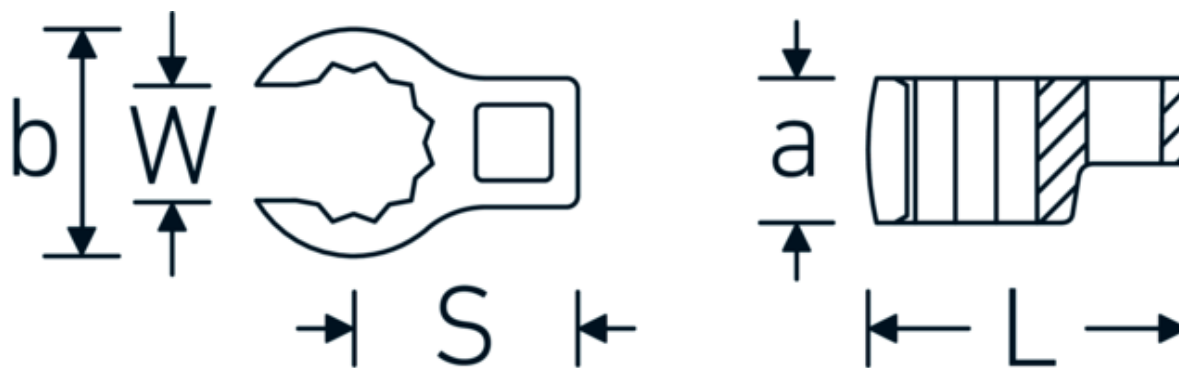

Llaves de boca en estrella, tipo CROW-RING

440

Núm. art. 02190025
GTIN 4018754141050
Modelo 440 25

Designación. 3/8 " Llave CROW-FOOT SW 25mm Long.49,3mm

Descripción.

- Chrome-Alloy-Steel, cromadas
- ¡atención! Valores de regulación modificados en la llave dinamométrica

Dibujo técnico.

Atributos técnicos.

a	20 mm
Accionamiento cuadrado interior (pulgadas)	3/8 "
Anchura mm (b)	37,7 mm
Longitud mm (L)	49,3 mm
S	25,7 mm
Anchura de los planos [mm]	25 mm

Datos logísticos.

Profundidad mm (IFS)	50
Anchura mm (IFS)	45
Altura mm (IFS)	21
Longitud (empaquetada, mm)	50
Anchura (empaquetada, mm)	45
Altura en pulgadas	21
Volumen (envasado, dm3)	0.04725 dm3