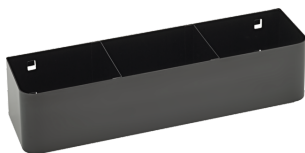

Onderdelen/reserveonderdelen voor.

90432719
Spuitsbus houder