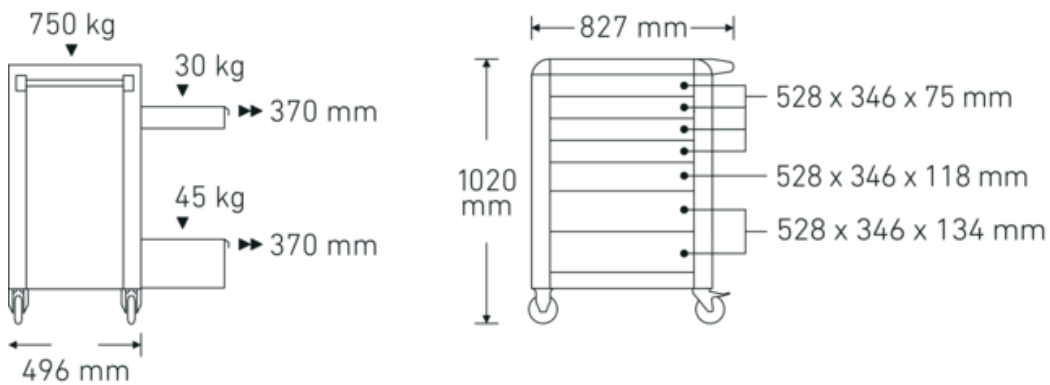

## Hoogtepunten van het product.

## Technische kenmerken.

<b>Aantal laden</b>	7
<b>Breedte mm (b)</b>	827 mm
<b>Vouwtang</b>	rood, RAL 3020
<b>Kleur</b>	RAL 3020; RAL 9005
<b>Hoogte mm (h)</b>	1020 mm
<b>Lengte mm (L)</b>	496 mm
<b>nr.</b>	95/7 R PRO
<b>Afmetingen interne lade mm</b>	346 x 528 x 75 mm (4x) 346 x 528 x 118 mm (2x) 346 x 528 x 134 mm (1x)
<b>Draagvermogen lade</b>	30 kg 30 kg 45 kg
<b>Laadvermogen</b>	750 kg

## Logistieke gegevens.

<b>Diepte mm (IFS)</b>	720
<b>Breedte mm (IFS)</b>	496
<b>Hoogte mm (IFS)</b>	863
<b>Lengte (verpakt, mm)</b>	836
<b>Breedte (verpakt, mm)</b>	587
<b>Hoogte (verpakt, mm)</b>	940
<b>Volume (verpakt, dm<sup>3</sup>)</b>	461.28808 dm <sup>3</sup>
<b>Artikelnr.</b>	81200165
<b>Gewicht (bruto, CG)</b>	79,000
<b>Gewicht PAP (CG)</b>	7,500
<b>Gewicht PVC (CG)</b>	0,000
<b>GTIN</b>	4018754334681
<b>Land van oorsprong</b>	CHINA