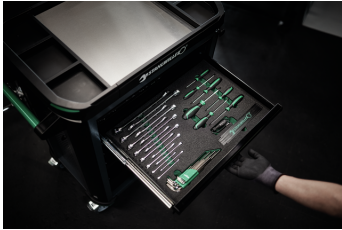

Hoogtepunten van het product.