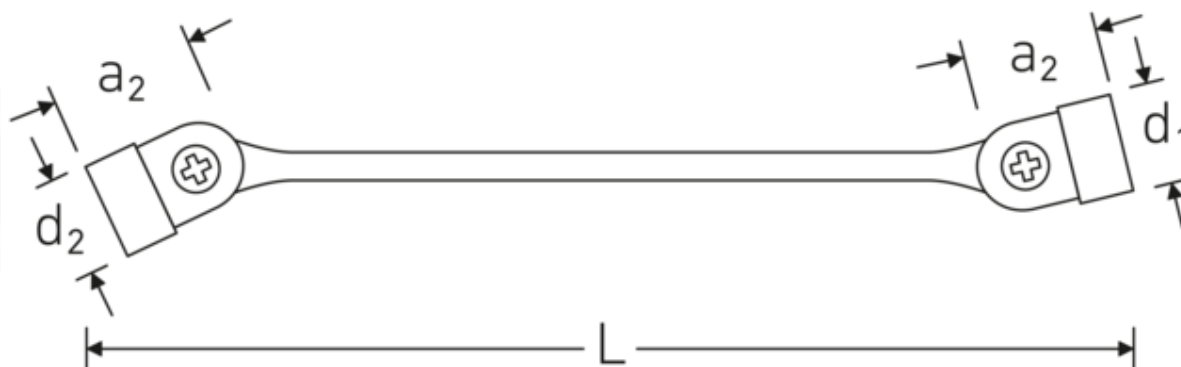

Clés à têtes articulées FLEXI

FLEXI 29

Réf. n° 43011617
GTIN 4018754025756
Modèle FLEXI 29 16 x 17

Désignation.

Clé articulée double FLEXI Taille 16 x 17 mm L.247mm

Caractéristiques.

- avec clés métriques inégales
- avec six pans doubles pivotants
- Construction stable, mince et légère
- Résistance élevée à la flexion grâce au profil en double T
- Manipulable, Surface agréable à la peau grâce à la finition ronde de STAHLWILLE
- Extrêmement résistante, durée de vie exceptionnelle
- Forgé en matrice, trempé et refroidi dans un bain d'huile
- Chrome-Alloy-Steel, chromé

Avantages.

à double hexagone

Dessin technique.

Attributs techniques.

a1	22,2 mm
a2	23,7 mm
Empreinte	Hexagone double AS-drive
d1	38,5 mm
d2	39 mm
Longueur mm (L)	247 mm
Ouverture 1 [mm]	16 mm
Ouverture 2 [mm]	17 mm

Données logistiques.

Profondeur mm (IFS)	248
Largeur	24
Hauteur mm (IFS)	24
Longueur (emballé, mm)	250
Largeur (emballé, mm)	119
Hauteur (emballé, mm)	50
Volume (emballé, dm3)	1.4875 dm3
Réf. n°	43011617
Poids (brut, kg)	2,430
Poids PAP (kg)	0,000
Poids PVC (kg)	0,014
GTIN	4018754025756
Pays d'origine	GERMANY
Région d'origine	Nordrhein-Westfalen
WEEE/ElektroG	nicht ear-pflichtig
Position tarifaire	82041100
Emballage	10
Poids	234 g