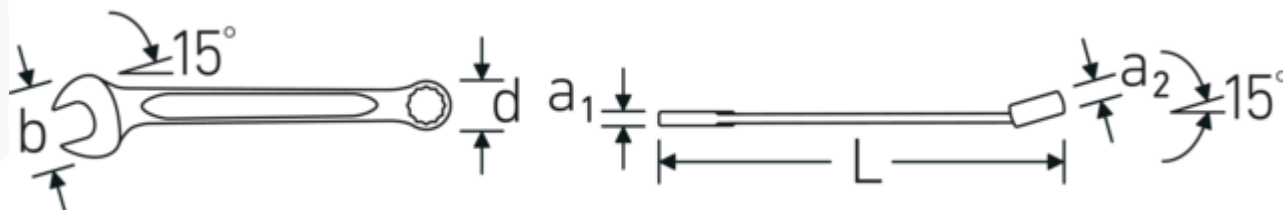

Clés mixtes OPEN BOX, pouces

OPEN BOX 13a

Réf. n° 40481313
 GTIN 4018754020065
 Modèle OPEN BOX 13a 13/64

Désignation. Clé mixte OPEN BOX Taille 13/64 " L.95mm

Caractéristiques. • Chrome-Alloy-Steel, chromées

Avantages.

Made in Germany - STAHLWILLE Clés mixtes OPEN BOX, pouces, côté de l'anneau 15 °en angle, longueur 95 mm, DIN 3113 Form A / ISO 7738 Form A , 40481313

Extrêmement résistante et durable - plus solide que n'importe quelle vis

Une structure de surface antidérapante, de qualité supérieure – pour un travail plus sûr, même avec des mains huileuses

Dessin technique.

Attributs techniques.

a1	3 mm
a2	3,2 mm
Largeur mm (b)	14 mm
d	9,8 mm
DIN	DIN 3113 Form A / ISO 7738 Form A
Longueur mm (L)	95 mm
Angle de la mâchoire	15 °
Position de l'anneau	15 °
Ouverture 1 [pouces]	13/64 "
Ouverture 2 [pouces]	13/64 "