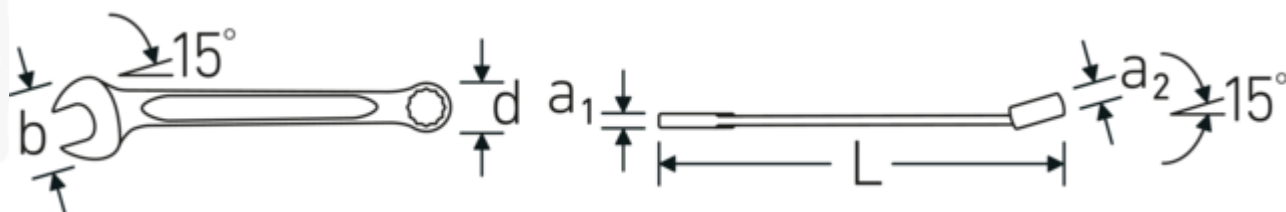

## Avantages.

Made in Germany - STAHLWILLE Clés mixtes OPEN BOX, pouces, côté de l'anneau 15 °en angle, longueur 160 mm, DIN 3113 Form A / ISO 7738 Form A , 40483232

Extrêmement résistante et durable - plus solide que n'importe quelle vis

## Dessin technique.

**Attributs techniques.**

<b>a1</b>	5,3 mm
<b>a2</b>	8,5 mm
<b>Largeur mm (b)</b>	30 mm
<b>d</b>	18,8 mm
<b>DIN</b>	DIN 3113 Form A / ISO 7738 Form A
<b>Longueur mm (L)</b>	160 mm
<b>Angle de la mâchoire</b>	15 °
<b>Position de l'anneau</b>	15 °
<b>Ouverture 1 [pouces]</b>	1/2 "
<b>Ouverture 2 [pouces]</b>	1/2 "