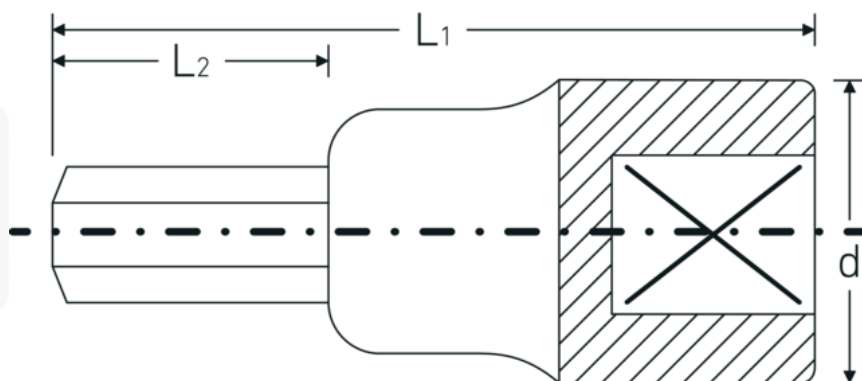

### Dessin technique.

## Attributs techniques.

Empreinte	Hexagone
Hexagone de sortie extérieur (mm)	7 mm
Carré d'entraînement intérieur (pouces)	1/2 "
d	22,7 mm
DIN	DIN 7422
L1	60 mm
L2	22 mm