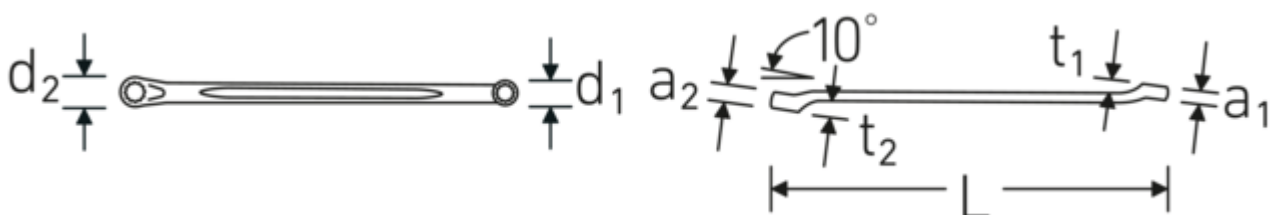

Chiavi poligonali doppie | CORONA

CORONA 23

Nr. art **41072022**
GTIN **4018754021802**
Modello **CORONA 23 20 x 22**

Designazione.

Chiave poligonale doppia CORONA Mis. 20 x 22 mm L.280mm

Descrizione.

- curvatura leggera
- DIN 897/ISO 10104
- Chrome-Alloy-Steel, cromate

Vantaggi.

La finitura maneggevole garantisce una chiave per viti ergonomica per una comoda impugnatura

Gli anelli a parete estremamente sottili consentono di lavorare in luoghi difficili da raggiungere di macchine, auto, biciclette, ecc.

Tolleranze di produzione particolarmente basse garantiscono un saldo fissaggio dell'anello sulla vite

Grazie a un processo di forgiatura complesso e all'uso di acciaio speciale di alta qualità, la chiave poligonale doppia è durevole e robusta

Lo speciale profilo AS-Drive consente un'elevata trasmissione di potenza su viti e dadi senza danneggiarli

Disegno tecnico.

Attributi tecnici.

a1	13,5 mm
a2	14,5 mm
Profilo di uscita	Doppio esagonale AS-drive
d1	28,5 mm
d2	31,3 mm
DIN	DIN 897 / ISO 10104
Lunghezza mm (L)	280 mm
Larghezza tra le piastre 1 [mm]	20 mm
Posizione dell'anello	10 °
Larghezza tra le piastre 2 [mm]	22 mm
t1	19 mm
t2	20 mm