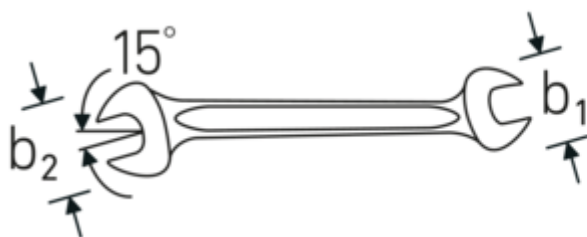

Llaves de dos bocas fijas MOTOR

MOTOR 10

Núm. art. **40031415**
GTIN **4018754017850**
Modelo **MOTOR 10 14 x 15**

Designación. Llave doble MOTOR SW 14 x 15 mm L.190mm

Descripción.

- DIN 3110, ISO 10102
- Chrome-Alloy-Steel, cromadas

Ventajas.

El uso de acero especial de alta calidad y un complejo proceso de forjado hacen que la llave de boca doble sea duradera y robusta

Las tolerancias de fabricación especialmente bajas garantizan que la boca siempre se asiente con seguridad en el tornillo

Robusta herramienta de calidad para usuarios profesionales, DIN 3110, ISO 10102. Made in Germany

El uso de acero especial de alta calidad y un complejo proceso de forjado hacen que la llave de boca doble sea duradera y robusta

Especialmente adecuado para diferentes trabajos en el coche, la bicicleta, la moto y en la industria

Dibujo técnico.

Atributos técnicos.

a	5,3 mm
b1	32 mm
b2	35 mm
DIN	DIN 3110, ISO 10102
Longitud mm (L)	190 mm
Posición de la boca	15 °
Anchura de los planos 1 [mm]	14 mm
Anchura de los planos 2 [mm]	15 mm