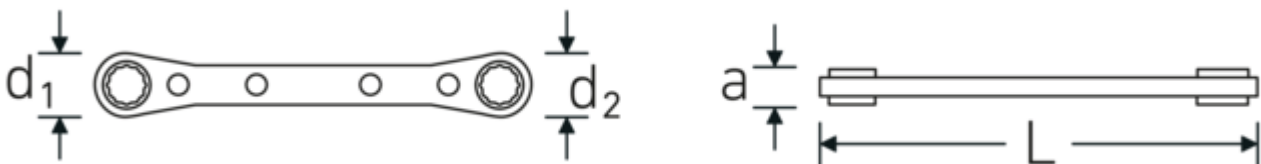

Dubbele ringwielsleutel, imperiaal, dubbel-zeskant

25aN

Artikelnr. **41562428**
GTIN **4018754164462**
Model **25a 3/8 x 7/16**

Aanwijzing.

Dubbele ringratelsleutel M. 3/8 x 7/16 " L.139mm

Eigenschappen.

- als nr. 25, echter uitvoering compleet uit staal
- Fed. Spec. GGG-W-001405

Voordelen.

zoals nr. 25, maar in een volledig stalen uitvoering

Technische tekening.

Technische kenmerken.

| | |
|-------------------------------|-------------------------|
| a | 9 mm |
| Uitvoerprofiel | Dubbel-zeskant AS-drive |
| d1 | 20 mm |
| d2 | 23 mm |
| Lengte mm (L) | 139 mm |
| Breedte over vlakken 1 [inch] | 3/8 " |

| | | | |
|------------------------------------|--------|------------------------------|---------------------------|
| Breedte over flats 2 [inch] | 7/16 " | Volume (verpakt, dm3) | 0.00406 dm3 |
| | | Artikelnr. | 41562428 |
| | | Gewicht (bruto, CG) | 0,090 |
| | | Gewicht PAP (CG) | 0,000 |
| | | Gewicht PVC (CG) | 0,004 |
| | | GTIN | 4018754164462 |
| | | Land van oorsprong | UNITED STATES |
| | | Regio van oorsprong | Ausländischer Ursprung |
| | | WEEE/ElektroG | nicht ear-pflichtig |
| | | Douanetarief nr. | 82041100 |
| | | Verpakkingsstandaard | 1 |
| | | Gewicht (g) | 90 g |