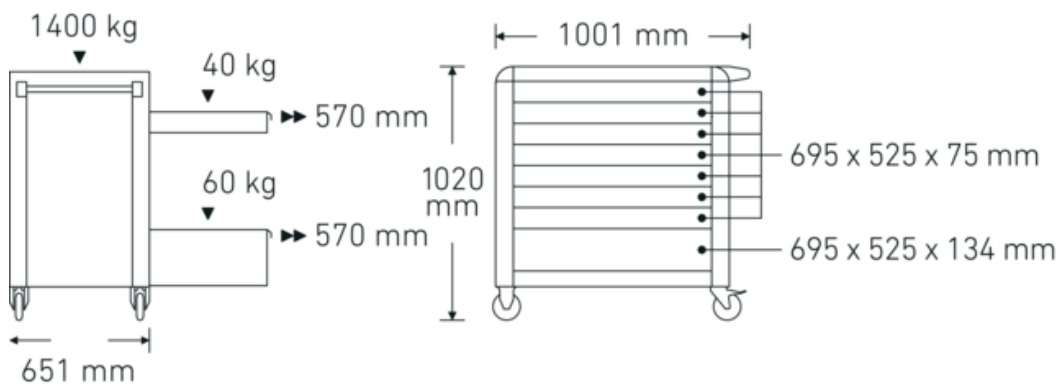

### Label.

Tool trolley 98/8 PRO 8 Drawers 651 x 1001 x 1020 mm anthracite, RAL 7016; black, RAL 9007

## Technical Drawing.

## Technical Attributes.

Number of drawers	8
Width mm (b)	1001 mm
Colour	anthracite, RAL 7016; black, RAL 9007
Colour abbreviation	RAL 7016; RAL 9005
Height mm (h)	1020 mm

## Logistics data.

Depth mm (IFS)	890
Width mm (IFS)	650
Height mm (IFS)	865
Length (packed, mm)	987
Width (packed, mm)	745
Height (packed, mm)	925

<b>Length mm (L)</b>	651 mm	<b>Volume (packed, dm3)</b>	680.166375 dm3
<b>No.</b>	98/8 A PRO	<b>Product no.</b>	81200172
<b>Internal drawer dimensions mm</b>	525 x 695 x 75 mm (7x) 525 x 695 x 134 mm (1x)	<b>Weight (gross, kg)</b>	123,500
<b>Drawer load capacity</b>	40 kg 60 kg	<b>Weight PAP (kg)</b>	9,500
<b>Load capacity</b>	1,400 kg	<b>Weight PVC (kg)</b>	0,000
		<b>GTIN</b>	4018754334520
		<b>Country of origin</b>	CHINA
		<b>Region of origin</b>	Ausländischer Ursprung
		<b>WEEE/ElektroG</b>	nicht ear-pflichtig
		<b>Customs tariff no.</b>	94032080
		<b>Packing standard</b>	1
		<b>Weight</b>	114000 g