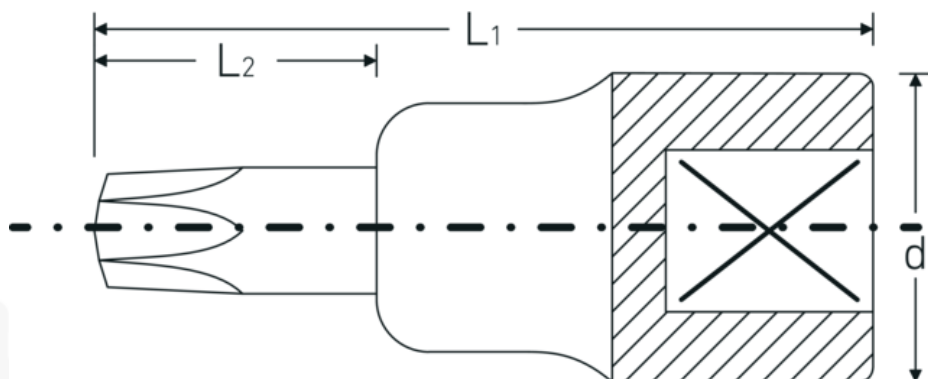

Bussole a cacciavite

54TX

Nr. art 03100040
GTIN 4018754006687
Modello 54 TX T 40

Designazione. 1/2 " Bussola a cacciavite Lar.55mm

Descrizione.

- per viti con profilo interno TORX®
- Chrome-Alloy-Steel, cromate

Vantaggi.

per viti con profilo interno TORX®

Disegno tecnico.

Attributi tecnici.

Profilo di uscita TORX®

Dati logistici.

Profondità mm (IFS) 55
Larghezza mm (IFS) 23

Azionamento quadrato interno (pollici)	1/2 "	Altezza mm (IFS)	23
d	22,7 mm	Lunghezza (imballata, mm)	100
Dimensioni Profilo di uscita	T40	Larghezza (imballata, mm)	80
L1	55 mm	Altezza (imballata, mm)	23
L2	17 mm	Volume (imballato, dm3)	0.184 dm3
		N° Art.	03100040
		Peso (lordo, kg)	0,360
		Peso PAP (kg)	0,000
		Peso PVC (kg)	0,003
		GTIN	4018754006687
		Paese di origine	GERMANY
		Regione di origine	Nordrhein-Westfalen
		RAEE/Legge sull'elettricità	nicht ear-pflichtig
		N. tariffa doganale	82042000
		Standard di imballaggio	5
		Peso [mm]	75 g

Varianti.

N° Art.	Nr. modello (ERP)	Designazione	GTIN
03100020	54 TX T 20	1/2 " Bussola a cacciavite Lar.55mm	4018754006649
03100025	54 TX T 25	1/2 " Bussola a cacciavite Lar.55mm	4018754006656
03100027	54 TX T 27	1/2 " Bussola a cacciavite Lar.55mm	4018754006663
03100030	54 TX T 30	1/2 " Bussola a cacciavite Lar.55mm	4018754006670
03100040	54 TX T 40	1/2 " Bussola a cacciavite Lar.55mm	4018754006687
03100045	54 TX T 45	1/2 " Bussola a cacciavite Lar.55mm	4018754006694
03100050	54 TX T 50	1/2 " Bussola a cacciavite Lar.55mm	4018754006700
03100055	54 TX T 55	1/2 " Bussola a cacciavite Lar.58mm	4018754006717
03100060	54 TX T 60	1/2 " Bussola a cacciavite Lar.58mm	4018754006724
03100070	54 TX T 70	1/2 " Bussola a cacciavite Lar.60mm	4018754132362