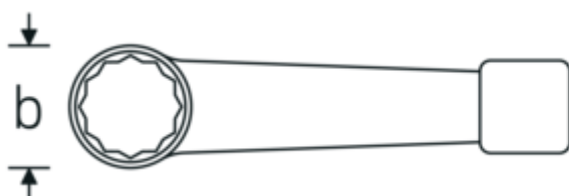

Rysunek techniczny.

Atrybuty techniczne.

a	15 mm
Szerokość mm (b)	42,5 mm
DIN	DIN 7444
Długość mm (L)	160 mm
Szerokość w poprzek mieszkań 1 [mm]	26 mm

Dane logistyczne.

Głębokość mm (IFS)	180
Szerokość mm (IFS)	46
Wysokość mm (IFS)	16
Długość (w opakowaniu, mm)	180