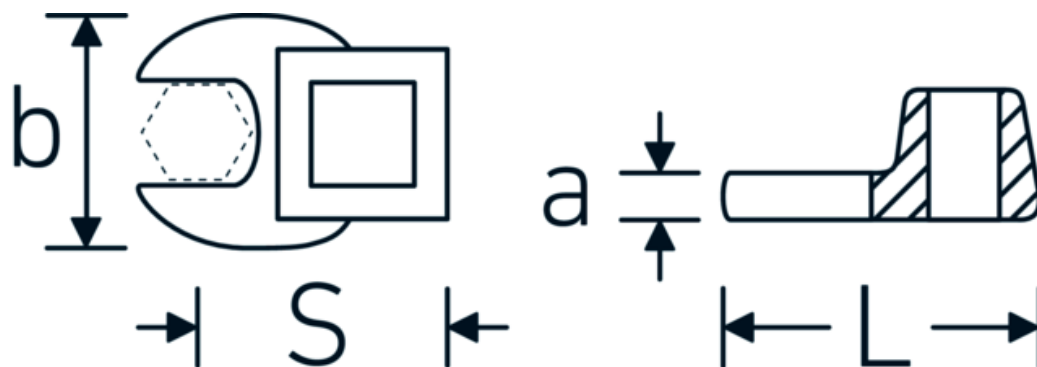

Chiavi CROW-FOOT

540a

Nr. art **02500068**
GTIN **4018754004812**
Modello **540 A 1 3/4**

Designazione. 3/8 " Chiave CROW-FOOT Mis. 1 3/4" Lar.68mm

Descrizione.

- Chrome-Alloy-Steel, cromate
- Attenzione! Modifica il valore impostato sulla chiave dinamometrica <!-- (vedi indicazioni pag. [170524]) -->

Disegno tecnico.

Attributi tecnici.

a	8 mm
Azionamento quadrato interno (pollici)	3/8 "
Larghezza mm (b)	76 mm
Lunghezza mm (L)	68 mm
S	40,4 mm

Dati logistici.

Profondità mm (IFS)	68
Larghezza mm (IFS)	75
Altezza mm (IFS)	18
Lunghezza (imballata, mm)	68
Larghezza (imballata, mm)	75
Altezza (imballata, mm)	18

Varianti.

N° Art.	Nr. modello (ERP)	Designazione	GTIN
01500024	540 A 3/8	1/4 " Chiave CROW-FOOT Mis. 3/8" Lar.25,5mm	4018754173839
02500028	540 A 7/16	3/8 " Chiave CROW-FOOT Mis. 7/16" Lar.32mm	4018754004621
02500032	540 A 1/2	3/8 " Chiave CROW-FOOT Mis. 1/2" Lar.34,3mm	4018754004638
02500034	540 A 9/16	3/8 " Chiave CROW-FOOT Mis. 9/16" Lar.37,7mm	4018754004645
02500036	540 A 5/8	3/8 " Chiave CROW-FOOT Mis. 5/8" Lar.37,7mm	4018754004652
02500038	540 A 11/16	3/8 " Chiave CROW-FOOT Mis. 11/16" Lar.42,5mm	4018754004669
02500040	540 A 3/4	3/8 " Chiave CROW-FOOT Mis. 3/4" Lar.42,5mm	4018754004676
02500042	540 A 13/16	3/8 " Chiave CROW-FOOT Mis. 13/16" Lar.42,3mm	4018754004683
02500044	540 A 7/8	3/8 " Chiave CROW-FOOT Mis. 7/8" Lar.44,5mm	4018754004690
02500048	540 A 1	3/8 " Chiave CROW-FOOT Mis. 1" Lar.47mm	4018754004706
02500050	540 A 1 1/16	3/8 " Chiave CROW-FOOT Mis. 1 1/16" Lar.47mm	4018754004713
02500052	540 A 1 1/8	3/8 " Chiave CROW-FOOT Mis. 1 1/8" Lar.50mm	4018754004720
02500054	540 A 1 3/16	3/8 " Chiave CROW-FOOT Mis. 1 3/16" Lar.50mm	4018754004737
02500056	540 A 1 1/4	3/8 " Chiave CROW-FOOT Mis. 1 1/4" Lar.53mm	4018754004744