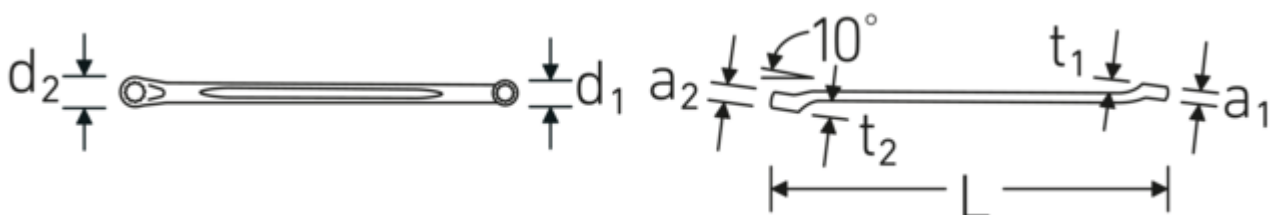

Dubbele ringsleutel CORONA, metrisch

CORONA 23

Artikelnr. 41072022
GTIN 4018754021802
Model CORONA 23 20 x 22

Aanwijzing.

Dubbele ringsleutel CORONA M. 20 x 22 mm L.280mm

Eigenschappen.

- licht doorgezet
- DIN 897/ISO 10104
- Chrome-Alloy-Steel, verchroomd

Bijzonder lage productietoleranties garanderen dat de ring altijd zeker op de bout of moer zit

Het gebruik van hoogwaardig specialstaal en een ingewikkeld smeedproces maken de dubbele ringsleutel duurzaam en robuust

Het speciale AS-Drive-profiel zorgt voor hoge krachtoverdracht op de zijkant van bouten en moeren zonder deze te beschadigen

Technische tekening.

Technische kenmerken.

a1	13,5 mm
a2	14,5 mm
Uitvoerprofiel	Dubbel-zeskant AS-drive
d1	28,5 mm
d2	31,3 mm
DIN	DIN 897 / ISO 10104
Lengte mm (L)	280 mm
Flatbreedte 1 [mm]	20 mm
Ringpositie	10 °
Breedte over vlakken 2 [mm]	22 mm
t1	19 mm
t2	20 mm