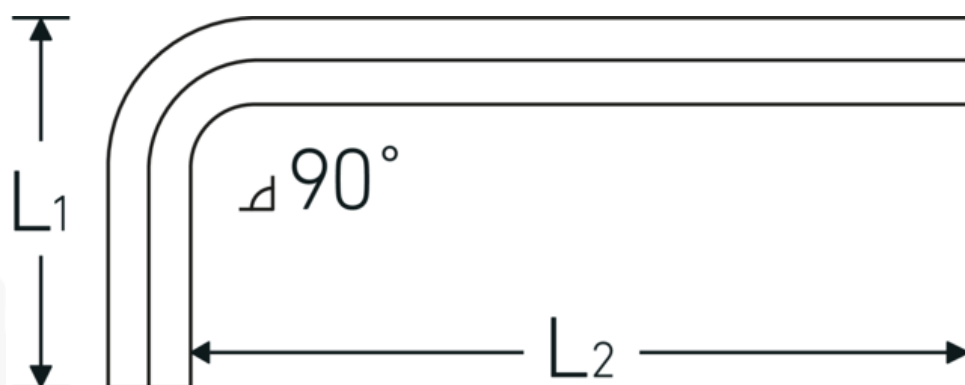

Vinkelstiftnøgle

10760

Art. nr. 43153014
GTIN 4018754332199
Model 10760 14
WINKELSCHRAUBENDREHER
SECHSKANT

Betegnelse.

Vinkelskruetrækker Udgang sekskant 14mm L.56mm x 140mm

Egenskaber.

- DIN ISO 2936
- til skruer med indv. sekskant
- Chrom-Vanadium, forniklet (0,7; 0,9; 1,3 mm. bruneret)

Fordele.

DIN ISO 2936

Teknisk tegning.

Tekniske egenskaber.

Udgangsprofil

Sekskant

Logistiske data.

Dybde mm (IFS)

149

Udvendig sekskant (mm)	14 mm	Bredde mm (IFS)	69
DIN	DIN ISO 2936	Højde mm (IFS)	16
L1	56 mm	Længde (pakket, mm)	260
L2	140 mm	Bredde (pakket, mm)	150
		Højde (pakket, mm)	17
		Volumen (pakket, dm3)	0.663 dm3
		Art. nr.	43153014
		Vægt (g)	261 g
		Vægt PAP (kg)	0,000
		Vægt PVC (kg)	0,008
		GTIN	4018754332199
		Oprindelsesland	GERMANY
		Oprindelsesregion	Nordrhein-Westfalen
		WEEE/ElektroG	nicht ear-pflichtig
		Toldtarif nr.	82054000
		Standard for pakning	5

Varianter.

Art. nr.	Artikel nr. (ERP)	Betegnelse	GTIN
43153090	10760 0.9MM 0.035 ZOLL WINKELSCHRAUBENDREHER SECHSKANT	Vinkelskruetrækker Udgang sekskant 0,9mm L.11mm x 33mm	4018754332069
43153130	10760 1.3MM 0.050 ZOLL WINKELSCHRAUBENDREHER SECHSKANT	Vinkelskruetrækker Udgang sekskant 1,3mm L.13mm x 41mm	4018754332076
43153150	10760 1.5 WINKELSCHRAUBENDREHER SECHSKANT	Vinkelskruetrækker Udgang sekskant 1,5mm L.15,5mm x 46,5mm	4018754332083
43153002	10760 2 WINKELSCHRAUBENDREHER SECHSKANT	Vinkelskruetrækker Udgang sekskant 2mm L.18mm x 52mm	4018754332090
43153250	10760 2.5 WINKELSCHRAUBENDREHER SECHSKANT	Vinkelskruetrækker Udgang sekskant 2,5mm L.20,5mm x 58,5mm	4018754332106
43153003	10760 3 WINKELSCHRAUBENDREHER SECHSKANT	Vinkelskruetrækker Udgang sekskant 3mm L.23mm x 66mm	4018754332113
43153004	10760 4 WINKELSCHRAUBENDREHER SECHSKANT	Vinkelskruetrækker Udgang sekskant 4mm L.29mm x 74mm	4018754332120
43153005	10760 5 WINKELSCHRAUBENDREHER SECHSKANT	Vinkelskruetrækker Udgang sekskant 5mm L.33mm x 85mm	4018754332137