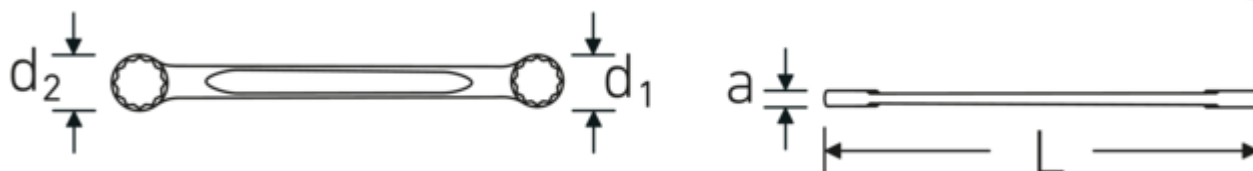

Llaves de dos bocas en estrella

StahlwilleSTABIL®21

Núm. art. 41051821
GTIN 4018754021352
Modelo 21 18 x 21

Designación. Llave de doble anillo SW 18 x 21 mm L.210mm

Descripción. StahlwilleSTABIL®

- planas
- DIN 837/ISO 10103
- Chrome-Alloy-Steel, cromadas

Ventajas.

recto

Dibujo técnico.

Atributos técnicos.

a	9 mm
Perfil de salida	Hexágono doble AS-drive
d1	26,3 mm
d2	30,5 mm

Datos logísticos.

Profundidad mm (IFS)	209
Anchura mm (IFS)	31
Altura mm (IFS)	10
Longitud (empaquetada, mm)	220

DIN	DIN 837 / ISO 10103	Anchura (empaquetada, mm)	75
Longitud mm (L)	210 mm	Altura en pulgadas	50
Anchura de los planos 1 [mm]	18 mm	Volumen (envasado, dm3)	0.825 dm3
Anchura de los planos 2 [mm]	21 mm	Núm. art.	41051821
		Peso (bruto, kg)	0,540
		Peso PAP (kg)	0,000
		Peso PVC (kg)	0,010
		GTIN	4018754021352
		País de origen	GERMANY
		Región de origen	Nordrhein-Westfalen
		RAEE/Ley eléctrica	nicht ear-pflichtig
		Arancel de aduanas núm.	82041100
		Norma de embalaje	5
		Peso	107 g