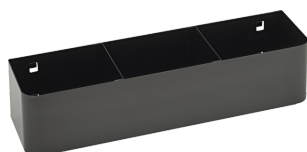

Onderdelen/reserveonderdelen voor.

90432719
Spuitsbus houder