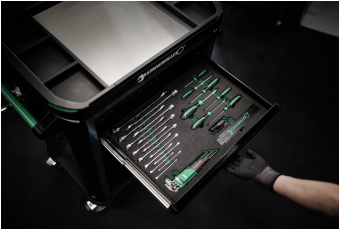

Technische tekening.

Technische kenmerken.

Aantal laden	8
Breedte mm (b)	827 mm
Vouwtang	rood, RAL 3020
Kleur	RAL 3020; RAL 9005
Hoogte mm (h)	1020 mm
Lengte mm (L)	496 mm
nr.	95/8 R PRO
Afmetingen interne lade mm	346 x 528 x 75 mm (7x) 346 x 528 x 134 mm (1x)
Draagvermogen lade	30 kg 45 kg
Laadvermogen	750 kg

Logistieke gegevens.

Diepte mm (IFS)	720
Breedte mm (IFS)	496
Hoogte mm (IFS)	863
Lengte (verpakt, mm)	836
Breedte (verpakt, mm)	587
Hoogte (verpakt, mm)	940
Volume (verpakt, dm³)	461.28808 dm³
Artikelnr.	81200168
Gewicht (bruto, CG)	79,000
Gewicht PAP (CG)	7,500
Gewicht PVC (CG)	0,000
GTIN	4018754334711
Land van oorsprong	CHINA
Regio van oorsprong	Ausländischer Ursprung
WEEE/ElektroG	nicht ear-pflichtig
Douanetarief nr.	94032080
Verpakkingsstandaard	1
Gewicht (g)	71500 g