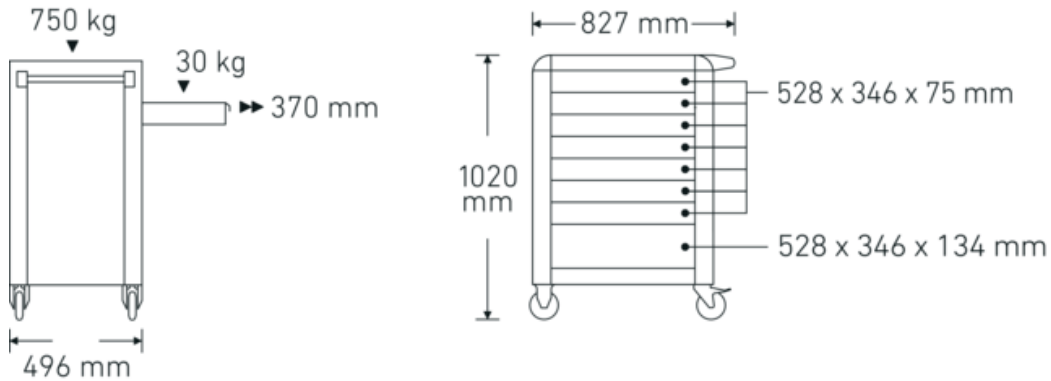

#### Hoogtepunten van het product.

## Technische kenmerken.

Aantal laden	8
Breedte mm (b)	827 mm
Vouwtang	rood, RAL 3020
Kleur	RAL 3020; RAL 9005
Hoogte mm (h)	1020 mm
Lengte mm (L)	496 mm
nr.	95/8 R PRO
Afmetingen interne lade mm	346 x 528 x 75 mm (7x) 346 x 528 x 134 mm (1x)
Draagvermogen lade	30 kg 45 kg
Laadvermogen	750 kg

## Logistieke gegevens.

Diepte mm (IFS)	720
Breedte mm (IFS)	496
Hoogte mm (IFS)	863
Lengte (verpakt, mm)	836
Breedte (verpakt, mm)	587
Hoogte (verpakt, mm)	940
Volume (verpakt, dm <sup>3</sup> )	461.28808 dm <sup>3</sup>
Artikelnr.	81200168
Gewicht (bruto, CG)	79,000
Gewicht PAP (CG)	7,500
Gewicht PVC (CG)	0,000
GTIN	4018754334711
Land van oorsprong	CHINA
Regio van oorsprong	Ausländischer Ursprung
WEEE/ElektroG	nicht ear-pflichtig
Douanetarief nr.	94032080
Verpakkingsstandaard	1
Gewicht (g)	71500 g