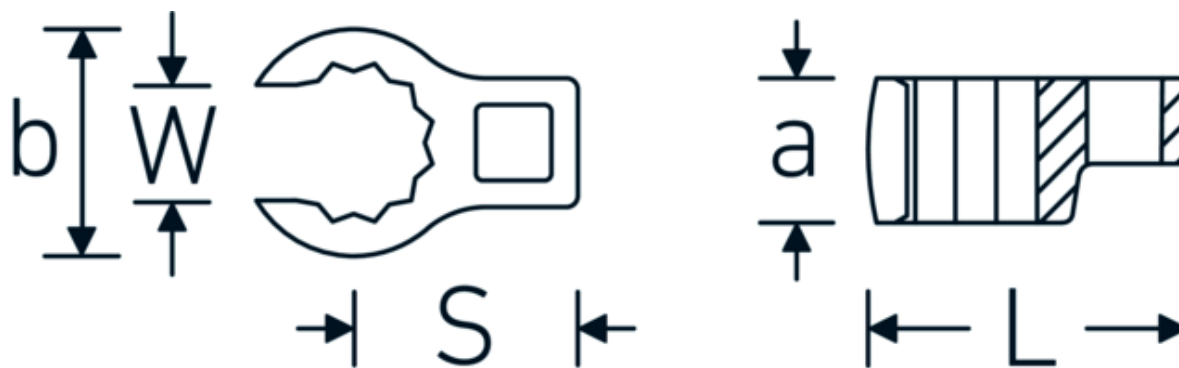

## Llaves de boca en estrella, tipo CROW-RING

440

Núm. art. 02190015  
GTIN 4018754141029  
Modelo 440 15

**Designación.** 3/8 " Llave CROW-FOOT SW 15mm Long.36,5mm

**Descripción.**

- Chrome-Alloy-Steel, cromadas
- ¡atención! Valores de regulación modificados en la llave dinamométrica

### Dibujo técnico.

## Variantes.

Núm. art.	Nº de modelo (ERP)	Designación	GTIN
01190008	440 8	1/4 " Llave CROW-FOOT SW 8mm Long.23,8mm	4018754149094
01190009	440 9	1/4 " Llave CROW-FOOT SW 9mm Long.28,5mm	4018754140985
01190010	440 10	1/4 " Llave CROW-FOOT SW 10mm Long.28,4mm	4018754000739
01190011	440 11	1/4 " Llave CROW-FOOT SW 11mm Long.28mm	4018754149100
01190012	440 12	1/4 " Llave CROW-FOOT SW 12mm Long.30,8mm	4018754000746
01190013	440 13	1/4 " Llave CROW-FOOT SW 13mm Long.32mm	4018754102099
01190014	440 14	1/4 " Llave CROW-FOOT SW 14mm Long.31,7mm	4018754000753
02190015	440 15	3/8 " Llave CROW-FOOT SW 15mm Long.36,5mm	4018754141029
02190016	440 16	3/8 " Llave CROW-FOOT SW 16mm Long.36,1mm	4018754003389
02190017	440 17	3/8 " Llave CROW-FOOT SW 17mm Long.39,2mm	4018754003396
02190018	440 18	3/8 " Llave CROW-FOOT SW 18mm Long.40,8mm	4018754003402
02190019	440 19	3/8 " Llave CROW-FOOT SW 19mm Long.40,5mm	4018754003419
02190020	440 20	3/8 " Llave CROW-FOOT SW 20mm Long.42,9mm	4018754141036
02190021	440 21	3/8 " Llave CROW-FOOT SW 21mm Long.42,8mm	4018754003426
02190022	440 22	3/8 " Llave CROW-FOOT SW 22mm Long.45,3mm	4018754003433
02190023	440 23	3/8 " Llave CROW-FOOT SW 23mm Long.47,5mm	4018754141043
02190024	440 24	3/8 " Llave CROW-FOOT SW 24mm Long.47,3mm	4018754003440
02190025	440 25	3/8 " Llave CROW-FOOT SW 25mm Long.49,3mm	4018754141050
02190026	440 26	3/8 " Llave CROW-FOOT SW 26mm Long.49,3mm	4018754003457
02190027	440 27	3/8 " Llave CROW-FOOT SW 27mm Long.52,8mm	4018754003464
02191027	440 27MB	3/8 " Llave CROW-FOOT SW 27mm Long.57,1mm	4018754103362
03190028	440 28	1/2 " Llave CROW-FOOT SW 28mm Long.56,8mm	4018754148684