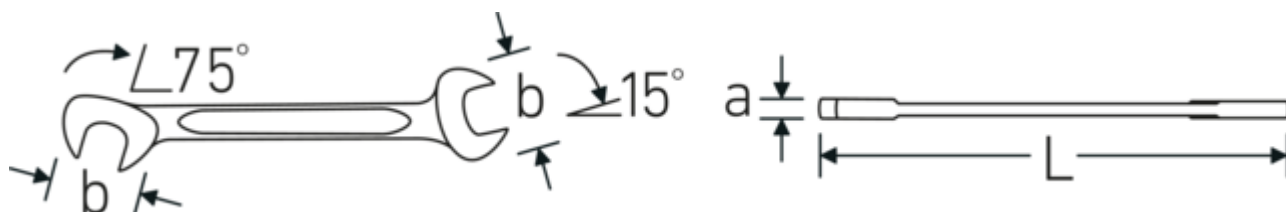

#### Designazione.

Chiave fissa a due bocche piccola ELECTRIC Mis. 11/32 " L.103mm

### Attributi tecnici.

a	3 mm
Larghezza mm (b)	18,9 mm
Lunghezza mm (L)	103 mm
Posizione della bocca	15/75 °
Larghezza tra i piatti 1 [pollice]	11/32 "
Larghezza tra i piatti 2 [pollici]	11/32 "