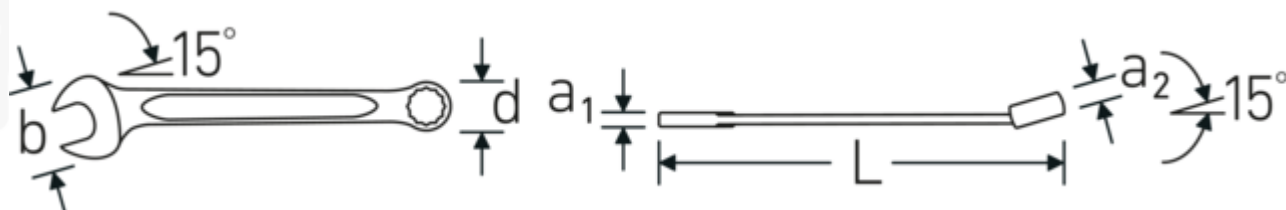

Llaves combinadas OPEN-BOX

OPEN BOX 13a

Núm. art. **40485656**
GTIN **4018754020287**
Modelo **OPEN BOX 13a 1 1/4**

Designación. Llave de anillo OPEN BOX SW 1 1/4 " L.360mm

Descripción. • Chrome-Alloy-Steel, cromadas

Ventajas.

Made in Germany: STAHLWILLE Llaves combinadas OPEN-BOX , lado de la boca en estrella acodado 15 °, longitud 360 mm, DIN 3113 Form A / ISO 7738 Form A, , 40485656

El proceso de fabricación especial permite anillos en estrella con paredes finas, perfectos para atornillar en lugares de difícil acceso

Dibujo técnico.

Atributos técnicos.

| | |
|---------------------------------------|--------------------------------------|
| a1 | 9,4 mm |
| a2 | 16,5 mm |
| Anchura mm (b) | 70 mm |
| d | 45,8 mm |
| DIN | DIN 3113 Form A / ISO 7738 Form A |
| Longitud mm (L) | 360 mm |
| Posición de la boca | 15 ° |
| Posición del anillo | 15 ° |
| Anchura de los planos 1 [pulgada] | 1 1/4 " |
| Anchura de los planos 2 [pulgadas] | 1 1/4 " |