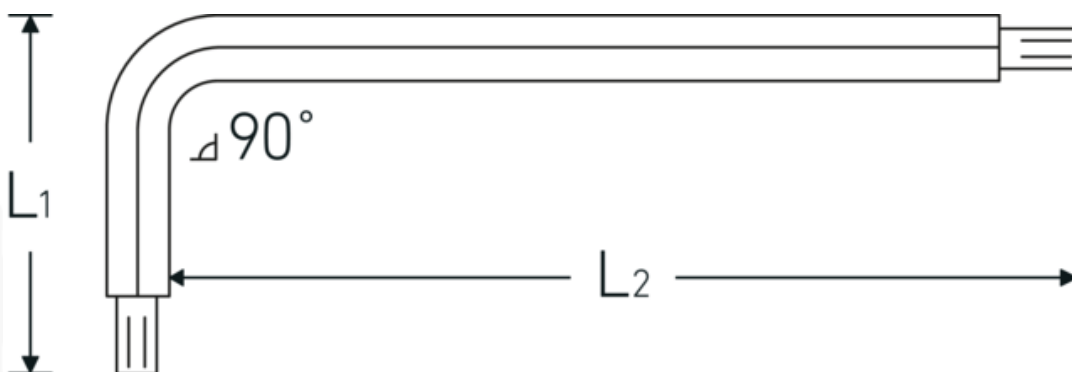

Key wrench

10771

Product no. **43273015**
GTIN **4018754332687**
Model **10771 T15 KUGELKOPF-
WINKELSCHRAUBENDREHER
TORX**

Label. Key wrench L.27mm x 136mm

Features.

- for inside TORX® screws
- extra long
- with ball end on long arm
- swivel angle up to 25° each side
- Chrome Vanadium, gunmetal finish

Advantages.

For recessed TORX® screws

Technical Drawing.

Technical Attributes.

Drive profile	TORX®
Size of output profile	T15
L1	27 mm
L2	136 mm

Logistics data.

Depth mm (IFS)	85
Width mm (IFS)	20
Height mm (IFS)	3
Length (packed, mm)	85
Width (packed, mm)	20
Height (packed, mm)	3
Volume (packed, dm3)	0.0051 dm3
Art. no.	43273015
Weight (gross, kg)	0,008
Weight PAP (kg)	0,000
Weight PVC (kg)	0,000
GTIN	4018754332687
Country of origin	GERMANY
Region of origin	Nordrhein-Westfalen
WEEE/ElektroG	nicht ear-pflichtig
Customs tariff no.	82041100
Packing standard	1
Weight	10 g

Variants.

Art. no.	Art. no. (ERP)	Description	GTIN
43273009	10771 T9 KUGELKOPF-WINKELSCHRAUBENDREHER TORX	Hexagon key wrench L.18mm x 67mm	4018754332663
43273010	10771 T10 KUGELKOPF-WINKELSCHRAUBENDREHER TORX	Key wrench L.23mm x 121mm	4018754332670
43273015	10771 T15 KUGELKOPF-WINKELSCHRAUBENDREHER TORX	Key wrench L.27mm x 136mm	4018754332687
43273020	10771 T20 KUGELKOPF-WINKELSCHRAUBENDREHER TORX	Key wrench L.29mm x 148mm	4018754332694
43273025	10771 T25 KUGELKOPF-WINKELSCHRAUBENDREHER TORX	Key wrench L.33mm x 163mm	4018754332700
43273027	10771 T27 KUGELKOPF-WINKELSCHRAUBENDREHER TORX	Key wrench L.36mm x 176mm	4018754332717

43273030	10771 T30 KUGELKOPF- WINKELSCHRAUBENDREHER TORX	Key wrench L.38mm x 191mm	4018754332724
43273040	10771 T40 KUGELKOPF- WINKELSCHRAUBENDREHER TORX	Key wrench L.43mm x 210mm	4018754332731

GTIN-Code.