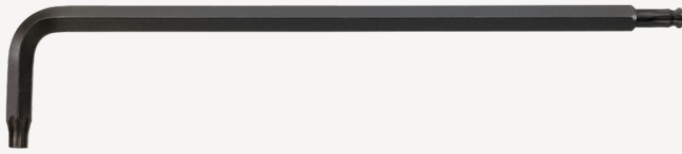

Key wrench

10771

Product no. **43273015**
GTIN **4018754332687**
Model **10771 T15 KUGELKOPF-
WINKELSCHRAUBENDREHER
TORX**

Label. Key wrench L.27mm x 136mm

Features.

- for inside TORX® screws
- extra long
- with ball end on long arm
- swivel angle up to 25° each side
- Chrome Vanadium, gunmetal finish

Advantages.

For recessed TORX® screws

Technical Drawing.

Technical Attributes.

Drive profile	TORX®
Size of output profile	T15
L1	27 mm
L2	136 mm

Logistics data.

Depth mm (IFS)	85
Width mm (IFS)	20
Height mm (IFS)	3
Length (packed, mm)	85
Width (packed, mm)	20
Height (packed, mm)	3
Volume (packed, dm3)	0.0051 dm3
Art. no.	43273015
Weight (gross, kg)	0,008
Weight PAP (kg)	0,000
Weight PVC (kg)	0,000
GTIN	4018754332687
Country of origin	GERMANY
Region of origin	Nordrhein-Westfalen
WEEE/ElektroG	nicht ear-pflichtig
Customs tariff no.	82041100
Packing standard	1
Weight	10 g

Variants.

Art. no.	Art. no. (ERP)	Description	GTIN
43273009	10771 T9 KUGELKOPF-WINKELSCHRAUBENDREHER TORX	Hexagon key wrench L.18mm x 67mm	4018754332663
43273010	10771 T10 KUGELKOPF-WINKELSCHRAUBENDREHER TORX	Key wrench L.23mm x 121mm	4018754332670
43273015	10771 T15 KUGELKOPF-WINKELSCHRAUBENDREHER TORX	Key wrench L.27mm x 136mm	4018754332687
43273020	10771 T20 KUGELKOPF-WINKELSCHRAUBENDREHER TORX	Key wrench L.29mm x 148mm	4018754332694
43273025	10771 T25 KUGELKOPF-WINKELSCHRAUBENDREHER TORX	Key wrench L.33mm x 163mm	4018754332700
43273027	10771 T27 KUGELKOPF-WINKELSCHRAUBENDREHER TORX	Key wrench L.36mm x 176mm	4018754332717