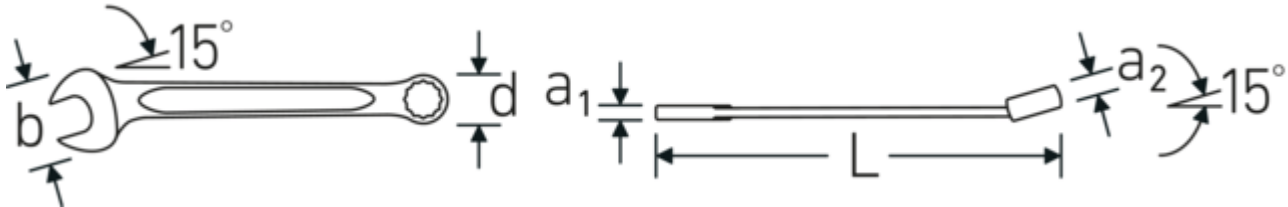

Die um 15° abgewinkelte Maulöffnung gewährleistet exaktes Anliegen auf der Schraube für die optimale Kraftübertragung. Die gekröpfte Ringseite erleichtert das Arbeiten auf flachen Oberflächen.

PRODUCT IMAGE
IN PROGRESS

Offset Shaft Design

Unsere Schraubenschlüssel sind so konstruiert, dass sie an den Belastungszonen, wo die größten Kräfte einwirken - nämlich an der Verbindung zwischen Maul und Schaft - zusätzlich verstärkt sind, um so eine Verformung zu verhindern.

Anti-Slip-Drive

Das AS-Drive® Profil ermöglicht hohe Kraftübertragungen auf die Flanken von Schrauben und Muttern ohne diese zu beschädigen. Damit wird das Abrunden des Schraubenkopfes verhindert.

Technische Zeichnung.

Technische Attribute.

a1	3,6 mm
a2	6 mm
Abtriebsprofil	Doppelsechskant AS-Drive®
Breite mm (b)	15,5 mm
d	9,9 mm
DIN	DIN 3113 Form A / ISO 7738 Form A
Länge mm (L)	105 mm
Legierung	Chrome Alloy Steel
Maulstellung	15 °
Oberfläche	verchromt
Schlüsselweite 1 [mm]	6 mm
Ringstellung	15 °
Schlüsselweite 2 [mm]	6 mm
t	15 mm