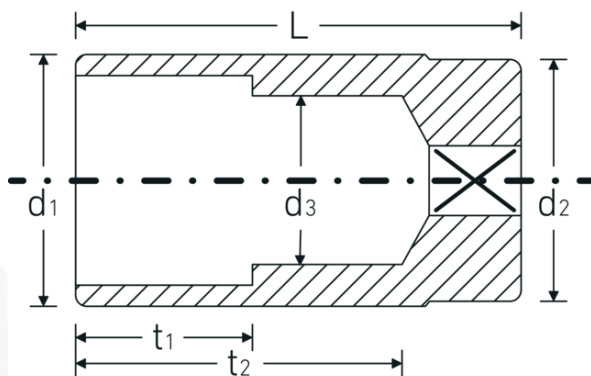

Topnøglehoveder

46a

Art. nr. 02420032
GTIN 4018754004331
Model 46 A 1/2

Betegnelse. 3/8 " Topnøgleindsats St. 1/2" L.54mm

Egenskaber.

- lang
- ASME B 107.1, Fed. Spec. GGG-W-641, SAE AS 954-E
- HPQ®-stål, forkromet

Fordele.

lang

Teknisk tegning.

Tekniske egenskaber.

Udgangsprofil	Dobbeltsekskant AS-drive
Firkantet drev indvendigt (tommer)	3/8 "
d1	18 mm
d2	17,5 mm
d3	11,5 mm
Længde mm (L)	54 mm
Bredde på tværs af flader [tommer]	1/2 "
t1	20 mm
t2	40,2 mm

Logistiske data.

Dybde mm (IFS)	54
Bredde mm (IFS)	19
Højde mm (IFS)	19
Længde (pakket, mm)	95
Bredde (pakket, mm)	58
Højde (pakket, mm)	20
Volumen (pakket, dm ³)	0.1102 dm ³
Art. nr.	02420032
Vægt (brutto, kg)	0,290
Vægt PAP (kg)	0,000
Vægt PVC (kg)	0,003
GTIN	4018754004331
Oprindelsesland	GERMANY
Oprindelsesregion	Nordrhein-Westfalen
WEEE/ElektroG	nicht ear-pflichtig
Toldtarif nr.	82042000
Standard for pakning	5
Vægt (g)	64 g

Varianter.

Art. nr.	Model nr. (ERP)	Betegnelse	GTIN
02420016	46 A 1/4	3/8 " Topnøgleindsats St. 1/4" L.54mm	4018754127009
02420020	46 A 5/16	3/8 " Topnøgleindsats St. 5/16" L.54mm	4018754127016
02420022	46 A 11/32	3/8 " Topnøgleindsats St. 11/32" L.54mm	4018754286232
02420024	46 A 3/8	3/8 " Topnøgleindsats St. 3/8" L.54mm	4018754004317
02420028	46 A 7/16	3/8 " Topnøgleindsats St. 7/16" L.54mm	4018754004324
02420032	46 A 1/2	3/8 " Topnøgleindsats St. 1/2" L.54mm	4018754004331
02420034	46 A 9/16	3/8 " Topnøgleindsats St. 9/16" L.60mm	4018754004348
02420035	46 A 19/32	3/8 " Topnøgleindsats St. 19/32" L.60mm	4018754004355
02420036	46 A 5/8	3/8 " Topnøgleindsats St. 5/8" L.60mm	4018754004362
02420038	46 A 11/16	3/8 " Topnøgleindsats St. 11/16" L.65mm	4018754004379
02420040	46 A 3/4	3/8 " Topnøgleindsats St. 3/4" L.65mm	4018754004386
02420042	46 A 13/16	3/8 " Topnøgleindsats St. 13/16" L.65mm	4018754127023
02420044	46 A 7/8	3/8 " Topnøgleindsats St. 7/8" L.65mm	4018754004393
02420046	46 A 15/16	3/8 " Topnøgleindsats St. 15/16" L.65mm	4018754127030