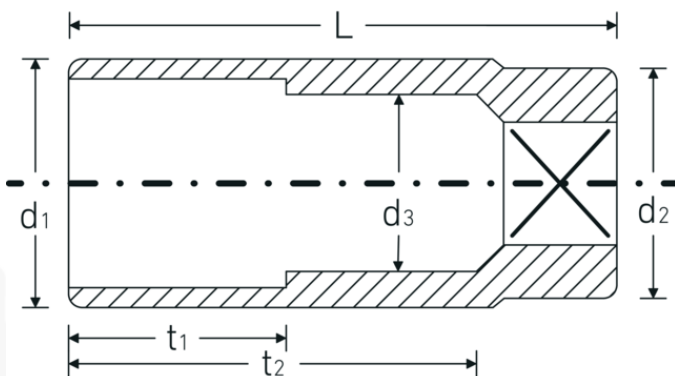

## Socket

56

Product no. **05020041**  
GTIN **4018754008995**  
Model **56 41**

**Label.** 3/4 " Socket Spanner size 41mm L.90mm

**Features.**

- DIN 3124/ISO 2725-1, ASME B 107.5 M
- extra deep
- AS-drive and HPQ® high performance steel up to 36 mm, chrome plated

## Technical Drawing.

## Logistics data.

Depth mm (IFS)

90

<b>Internal square drive (inch)</b>	3/4 "	<b>Width mm (IFS)</b>	56
<b>d1</b>	55,5 mm	<b>Height mm (IFS)</b>	56
<b>d2</b>	40 mm	<b>Length (packed, mm)</b>	95
<b>d3</b>	38 mm	<b>Width (packed, mm)</b>	116
<b>DIN</b>	DIN 3124 / ISO 2725-1, ASME B 107.5 M	<b>Height (packed, mm)</b>	57
<b>Length mm (L)</b>	90 mm	<b>Volume (packed, dm3)</b>	0.62814 dm3
<b>Width across flats [mm]</b>	41 mm	<b>Art. no.</b>	05020041
<b>t1</b>	40 mm	<b>Weight (gross, kg)</b>	1,435
<b>t2</b>	58,5 mm	<b>Weight PAP (kg)</b>	0,000
		<b>Weight PVC (kg)</b>	0,009
		<b>GTIN</b>	4018754008995
		<b>Country of origin</b>	GERMANY
		<b>Region of origin</b>	Nordrhein-Westfalen
		<b>WEEE/ElektroG</b>	nicht ear-pflichtig
		<b>Customs tariff no.</b>	82042000
		<b>Packing standard</b>	2
		<b>Weight</b>	714 g

## Variants.

Art. no.	Model no. (ERP)	Description	GTIN
05020022	56 22	3/4 " Socket Spanner size 22mm L.90mm	4018754008926
05020024	56 24	3/4 " Socket Spanner size 24mm L.90mm	4018754008933
05020027	56 27	3/4 " Socket Spanner size 27mm L.90mm	4018754008940
05020030	56 30	3/4 " Socket Spanner size 30mm L.90mm	4018754008957
05020032	56 32	3/4 " Socket Spanner size 32mm L.90mm	4018754008964
05020034	56 34	3/4 " Socket Spanner size 34mm L.90mm	4018754008971
05020036	56 36	3/4 " Socket Spanner size 36mm L.90mm	4018754008988
05020041	56 41	3/4 " Socket Spanner size 41mm L.90mm	4018754008995