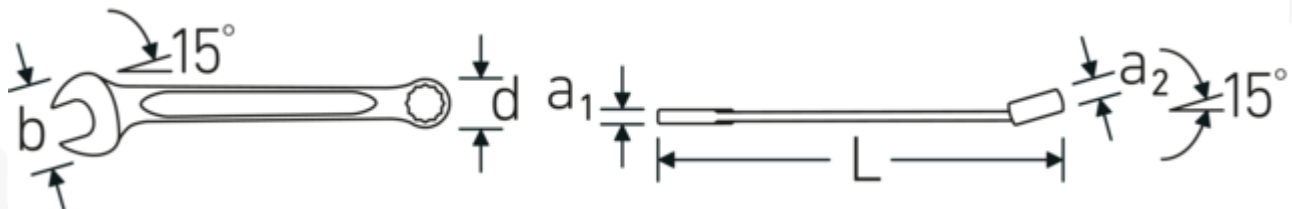

Technische tekening.

Technische kenmerken.

a1	9,4 mm
a2	16,5 mm

Logistieke gegevens.

Diepte mm (IFS)	363
Breedte mm (IFS)	70