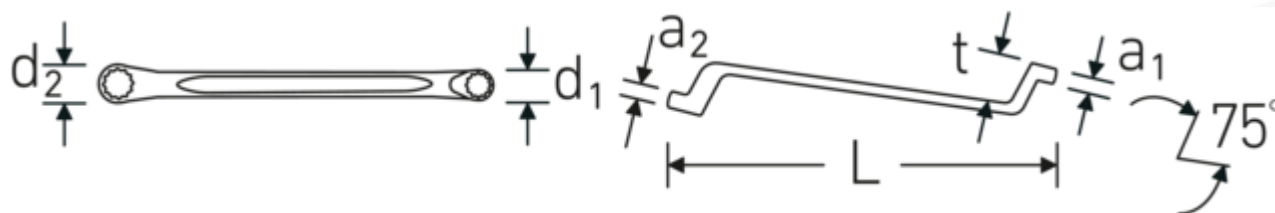

Dibujo técnico.

Atributos técnicos.

a1	7 mm
a2	8 mm
Perfil de salida	Hexágono doble AS-drive

Datos logísticos.

Profundidad mm (IFS)	186
Anchura mm (IFS)	15
Altura mm (IFS)	22
Longitud (empaquetada, mm)	203