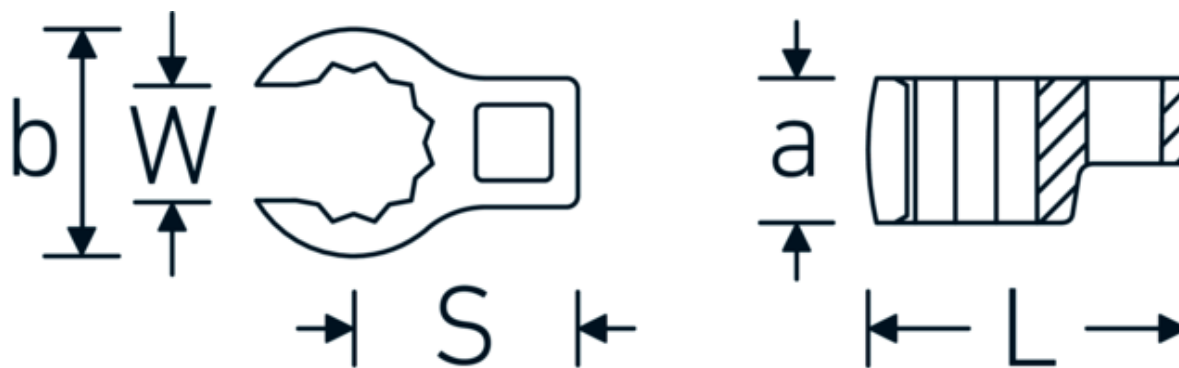

Llaves de boca en estrella, tipo CROW-RING

440

Núm. art. 03190042
GTIN 4018754141197
Modelo 440 42

Designación. 1/2 " Llave CROW-FOOT SW 42mm Long.71mm

Descripción.

- Chrome-Alloy-Steel, cromadas
- ¡atención! Valores de regulación modificados en la llave dinamométrica

Dibujo técnico.

Atributos técnicos.

a	24,5 mm
Accionamiento cuadrado interior (pulgadas)	1/2 "
Anchura mm (b)	57,9 mm
Longitud mm (L)	71 mm
S	37,7 mm
Anchura de los planos [mm]	42 mm

Datos logísticos.

Profundidad mm (IFS)	72
Anchura mm (IFS)	56
Altura mm (IFS)	24
Longitud (empaquetada, mm)	72
Anchura (empaquetada, mm)	56
Altura en pulgadas	24
Volumen (envasado, dm3)	0.096768 dm3