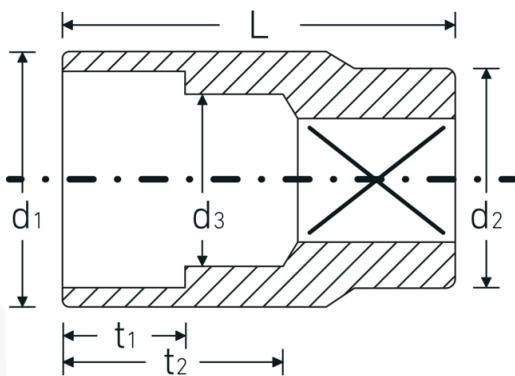

Socket

50

Product no. **03010027**
GTIN **4018754005352**
Model **50 27**

Label. 1/2 " Socket Spanner size 27mm L.45mm

- Features.**
- DIN 3124/ISO 2725-1, DIN EN 3709, ASME B 107.5 M
 - HPQ® high performance steel, chrome plated

Advantages.

DIN 3124/ISO 2725-1, E DIN EN 3709, ASME B 107.5 M.

Technical Drawing.

Technical Attributes.

Drive profile bi-hex AS-Drive®
Internal square drive (inch) 1/2 "

Logistics data.

Depth mm (IFS) 46
Width mm (IFS) 37

d1	36,2 mm	Height mm (IFS)	37
d2	26 mm	Length (packed, mm)	185
d3	24 mm	Width (packed, mm)	39
DIN	DIN 3124 / ISO 2725-1, DIN EN 3709, ASME B 107.5 M	Height (packed, mm)	48
		Volume (packed, dm3)	0.34632 dm3
Length mm (L)	45 mm	Art. no.	03010027
Width across flats [mm]	27 mm	Weight (gross, kg)	0,750
t1	19,5 mm	Weight PAP (kg)	0,000
t2	27 mm	Weight PVC (kg)	0,007
		GTIN	4018754005352
		Country of origin	GERMANY
		Region of origin	Nordrhein-Westfalen
		WEEE/ElektroG	nicht ear-pflichtig
		Customs tariff no.	82042000
		Packing standard	5
		Weight	150 g