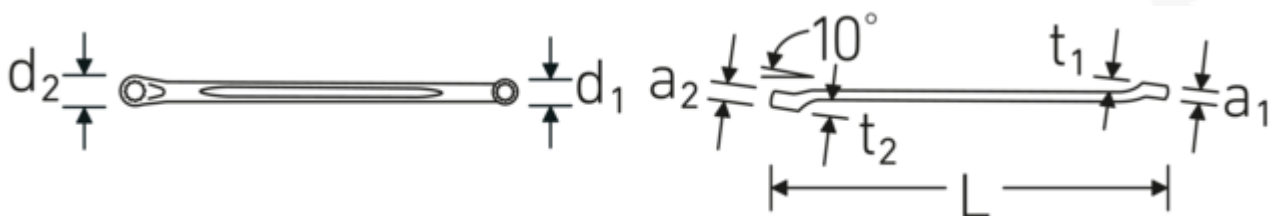

Technische tekening.

Technische kenmerken.

a1 9,1 mm
a2 9,5 mm

Logistieke gegevens.

Diepte mm (IFS) 240
Breedte mm (IFS) 21
Hoogte mm (IFS) 15