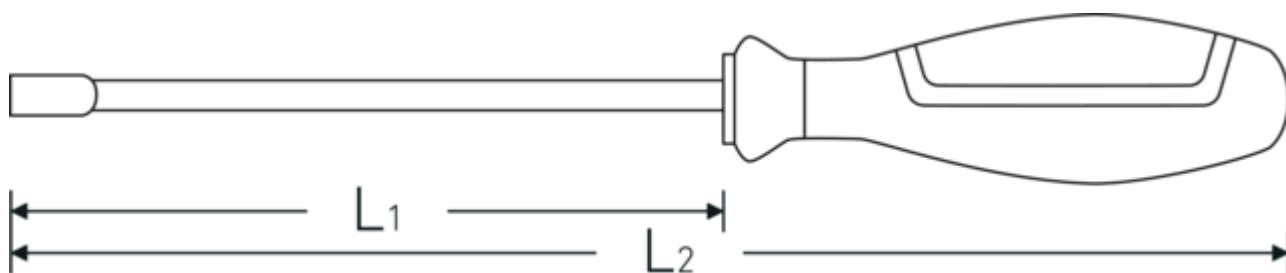

Caractéristiques.

- DIN 3125
- Chrome-Vanadium, chromées

Avantages.

DIN 3125

Dessin technique.

Attributs techniques.

d	6,9 mm
DIN	DIN 3125
L1	125 mm
L2	230 mm

Données logistiques.

Profondeur mm (IFS)	228
Largeur	25
Hauteur mm (IFS)	25
Longueur (emballé, mm)	230

Ouverture [mm]	4 mm	Largeur (emballé, mm)	110
		Hauteur (emballé, mm)	65
		Volume (emballé, dm3)	1.6445 dm3
		Réf. n°	43093004
		Poids (brut, kg)	0,680
		Poids PAP (kg)	0,082
		Poids PVC (kg)	0,000
		GTIN	4018754278152
		Pays d'origine	GERMANY
		Région d'origine	Nordrhein-Westfalen
		WEEE/ElektroG	nicht ear-pflichtig
		Position tarifaire	82041100
		Emballage	10
		Poids	58 g