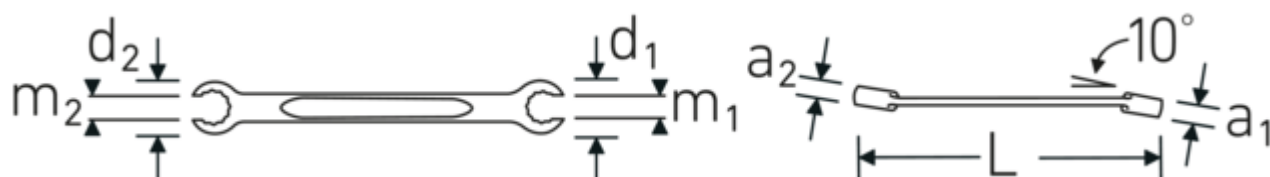

Chiavi ad anello aperto, piegate, OPEN RING

OPEN RING 24

Nr. art **41081922**
GTIN **4018754021970**
Modello **OPEN RING 24 19 x 22**

Designazione.

Chiave ad anello aperto piegata OPEN RING Mis. 19 x 22 mm L.230mm

Descrizione.

- poligonali
- DIN 3118/ISO 3318
- Chrome-Alloy-Steel, cromate

Vantaggi.

a doppio esagono

Disegno tecnico.

Attributi tecnici.

a1	13 mm
a2	15 mm
Profilo di uscita	Doppio esagonale AS-drive
d1	33 mm

Dati logistici.

Profondità mm (IFS)	230
Larghezza mm (IFS)	39
Altezza mm (IFS)	19
Lunghezza (imballata, mm)	255
Larghezza (imballata, mm)	75

d2	37 mm	Altezza (imballata, mm)	53
DIN	DIN 3118 / ISO 3318	Volume (imballato, dm3)	1.013625 dm3
Lunghezza mm (L)	230 mm	N° Art.	41081922
m1	15,8 mm	Peso (lordo, kg)	0,990
m2	17 mm	Peso PAP (kg)	0,000
Larghezza tra le piastre 1 [mm]	19 mm	Peso PVC (kg)	0,012
Posizione dell'anello	10 °	GTIN	4018754021970
Larghezza tra le piastre 2 [mm]	22 mm	Paese di origine	GERMANY
		Regione di origine	Nordrhein-Westfalen
		RAEE/Legge sull'elettricità	nicht ear-pflichtig
		N. tariffa doganale	82041100
		Standard di imballaggio	5
		Peso [mm]	192 g