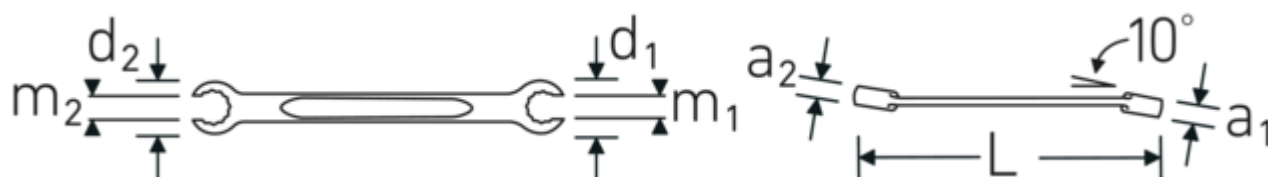

Dwustronne klucze oczkowe otwarte, OPEN RING

OPEN RING 24

Art. nr 41081417
GTIN 4018754021949
Modelka OPEN RING 24 14 x 17

Oznaczenie.

Dwustronny klucz oczkowy otwarty kątowy OPEN RING Wi. 14 x 17 mm Dł.200mm

Właściwości.

- z podwójnym sześciokątem
- DIN 3118/ISO 3318
- stal stopowa chromowa, chromowane

Zalety.

z podwójnym sześciokątem

Rysunek techniczny.

Atrybuty techniczne.

a1	10,5 mm
a2	12 mm
Profil wyjściowy	Nasadka podwójna sześciokątna AS-drive
d1	26 mm

Dane logistyczne.

Głębokość mm (IFS)	200
Szerokość mm (IFS)	31
Wysokość mm (IFS)	16
Długość (w opakowaniu, mm)	205

d2	30 mm	Szerokość (w opakowaniu, mm)	64
DIN	DIN 3118 / ISO 3318	Wysokość (w opakowaniu, mm)	62
Długość mm (L)	200 mm	Objętość (w opakowaniu, dm ³)	0.81344 dm ³
m1	11 mm	Art. nr	41081417
m2	14 mm	Waga (brutto, kg)	1,195
Szerokość w poprzek mieszkań 1 [mm]	14 mm	Waga PAP (kg)	0,000
Pozycja pierścienia	10 °	Waga PVC (kg)	0,011
Szerokość w poprzek mieszkań 2 [mm]	17 mm	GTIN	4018754021949
		Kraj pochodzenia	GERMANY
		Region pochodzenia	Nordrhein-Westfalen
		WEEE/ElektroG	nicht ear-pflichtig
		Nr taryfy celnej	82041100
		Standard pakowania	10
		Waga (g)	115 g